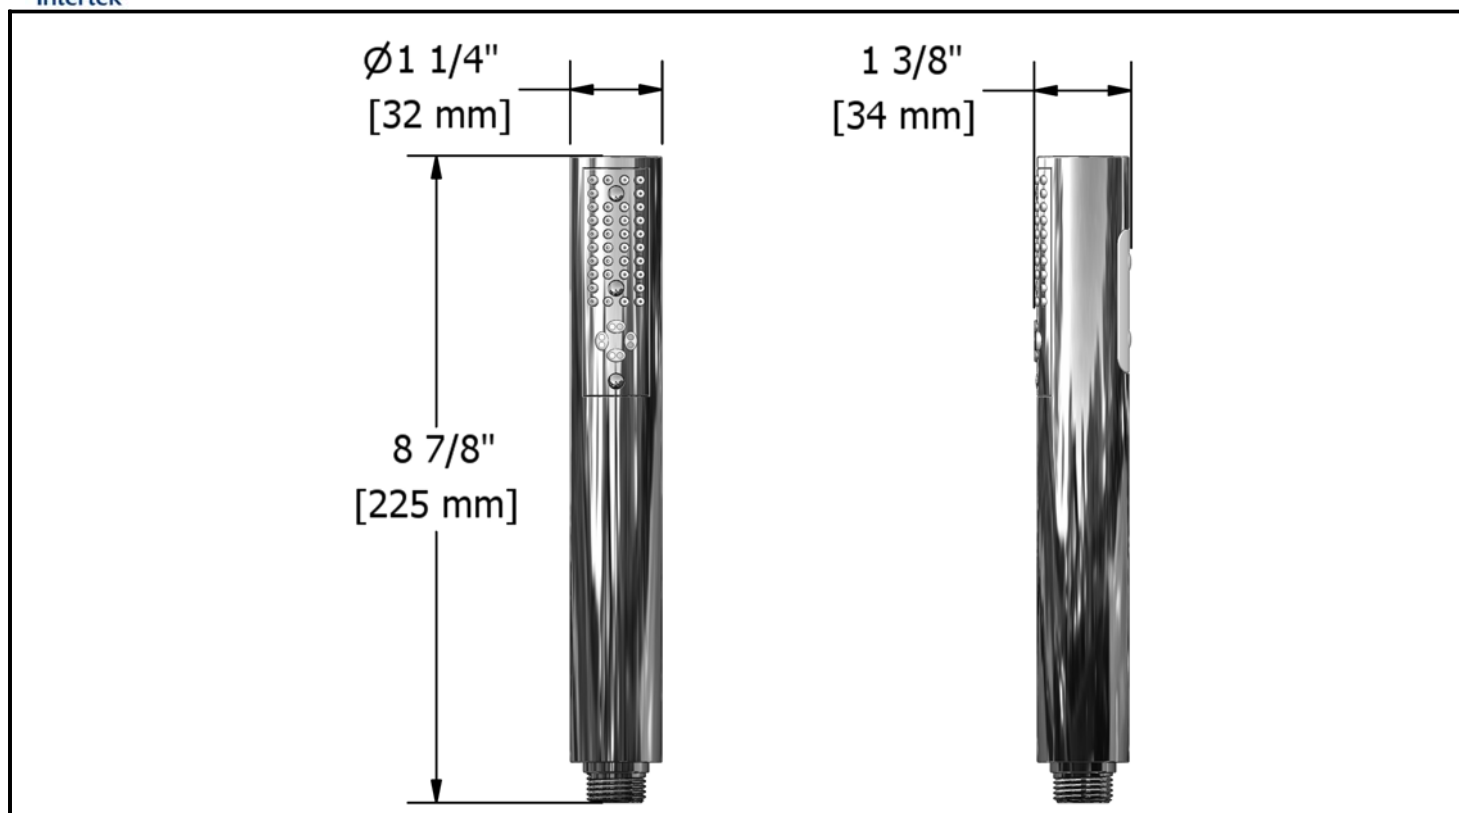

Douchette 2 jets
4316XX

Spécifications

Descriptions

- Douchette 2 jets: enveloppant, massage

Couleurs disponibles

- C : Chrome

Débits

- Débit 9.5 L/min, 2.5 gpm (US) 60psi

Certifications

- CSA B125.1
- Approbation CMR248
- ASME A112.18.1

Les dimensions, les modèles et les finis présentés peuvent différer.

Garantie

Les produits Riobel inc. sont assortis d'une garantie à VIE limitée sur les pièces et les finis chrome, nickel brossé (PVS), or (PVS), nuit brossée (PVS) et nickel poli (PVS) à partir de la date d'achat contre tout vice de fabrication. Pour les autres finis, la garantie limitée est d'une durée d'un an.