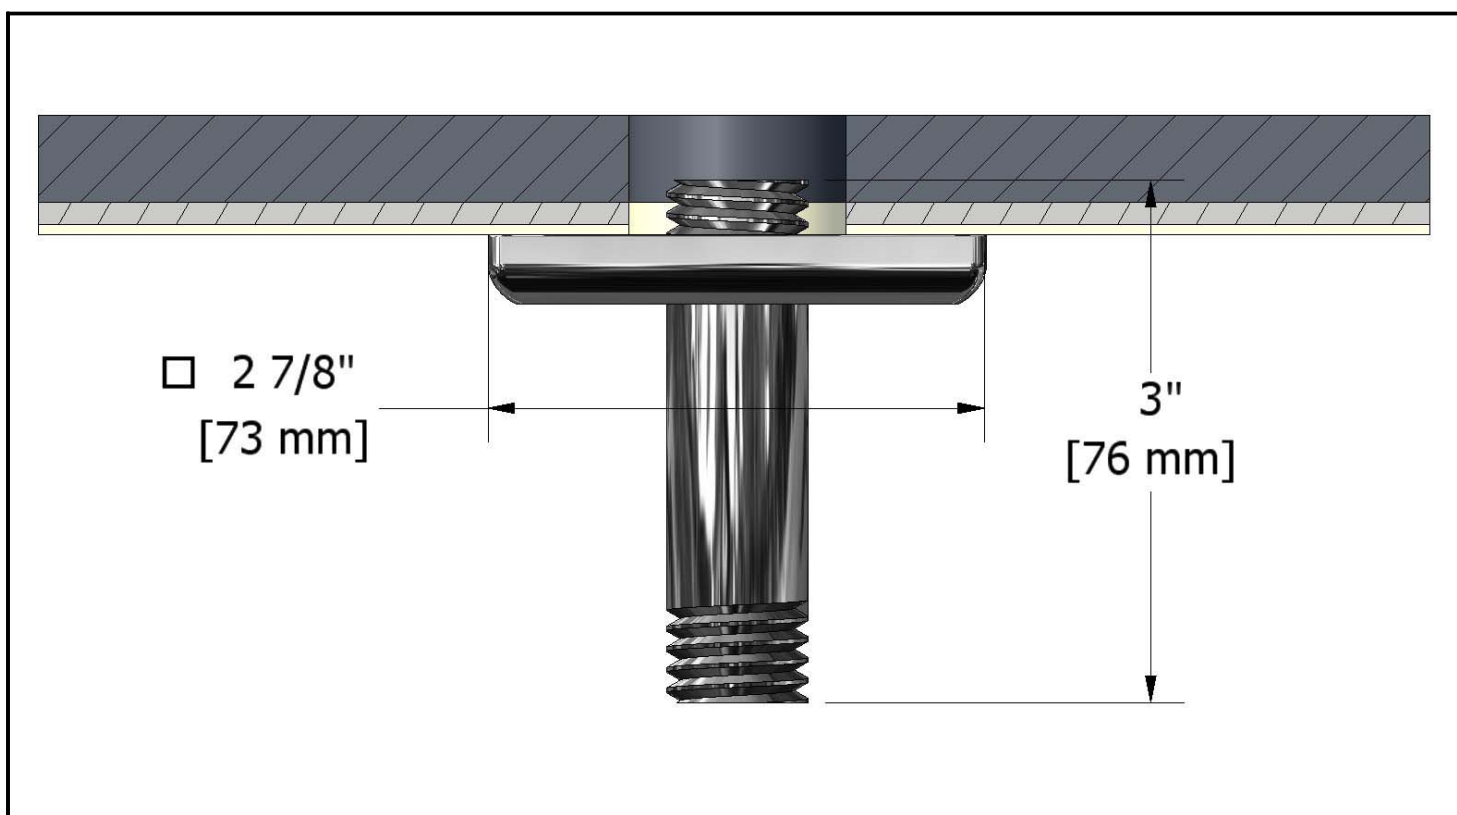

Bras de douche vertical 7.5 cm (3")

529XX

Spécifications

Descriptions

- Entrée d'eau ½" mâle NPT
- Laiton massif
- Rosace Eiffel

Couleurs disponibles

- C : Chrome
- BN : Nickel brossé (PVS)

Les dimensions, les modèles et les finis présentés peuvent différer.