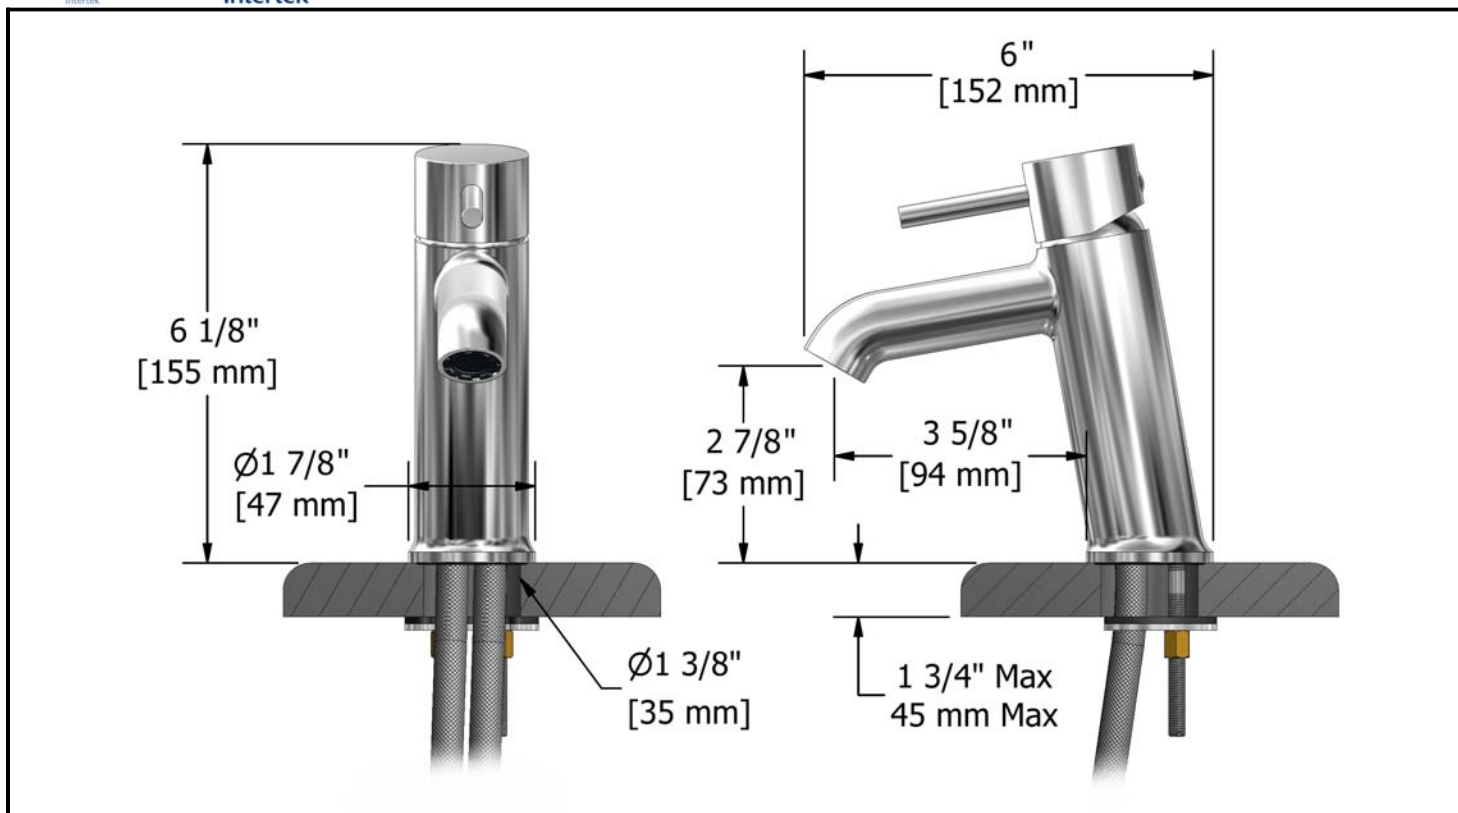

Les dimensions, les modèles et les finis présentés peuvent différer.

Garantie

Les produits RIOBEL PRO sont couverts par une GARANTIE À VIE sur leurs cartouches. Toutes les autres pièces et finis sont garantis contre tout vice de fabrication pour cinq (5) ans et ce, à compter de la date d'achat.

Service à la clientèle

Ontario, Ouest Canadien : 888-287-5354 Québec, Maritimes, États-Unis : 866-473-8442