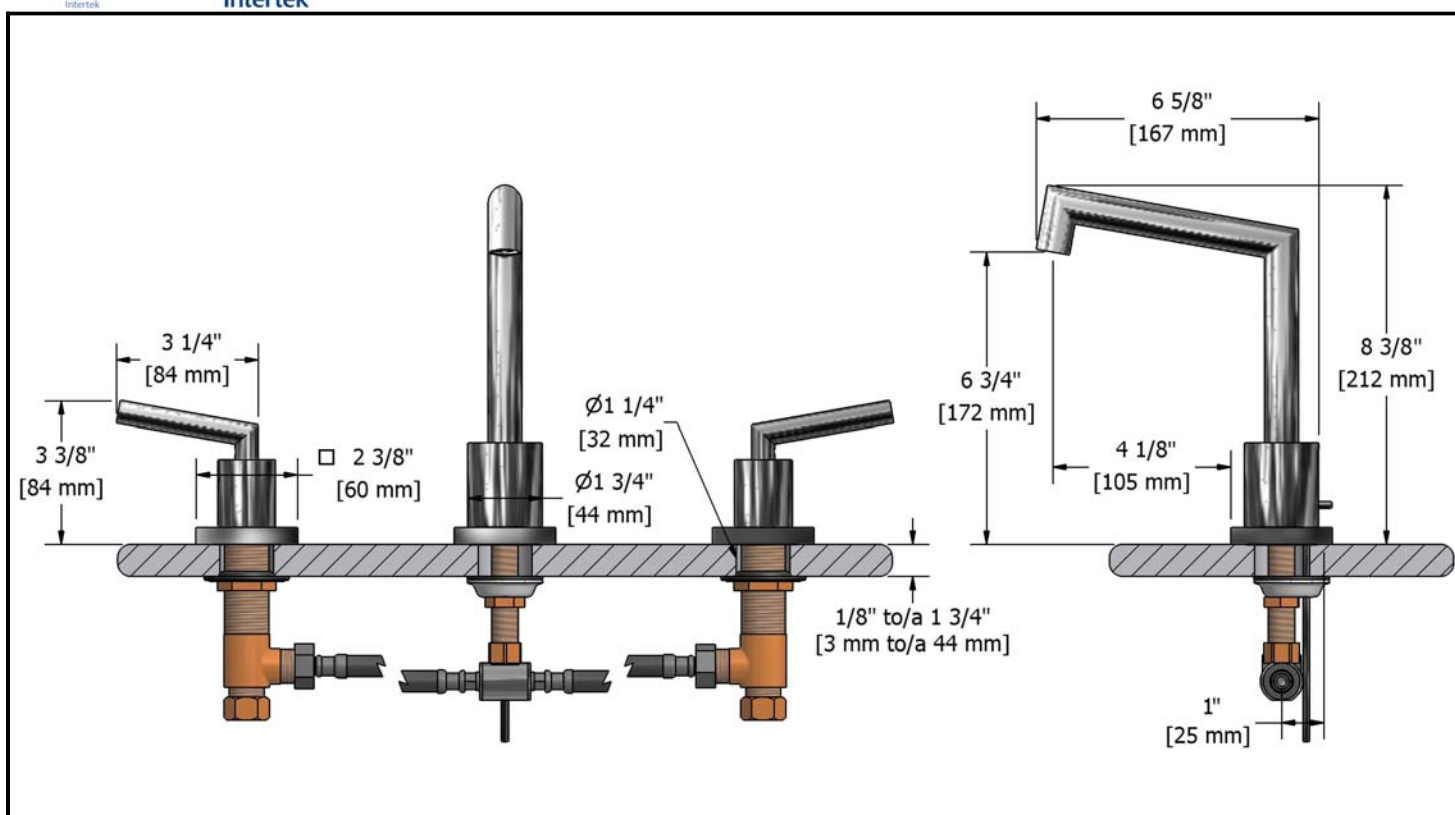

Certifications

- ASME A112.18.1
- NSF61
- CSA B125.1
- Approbation CMR248