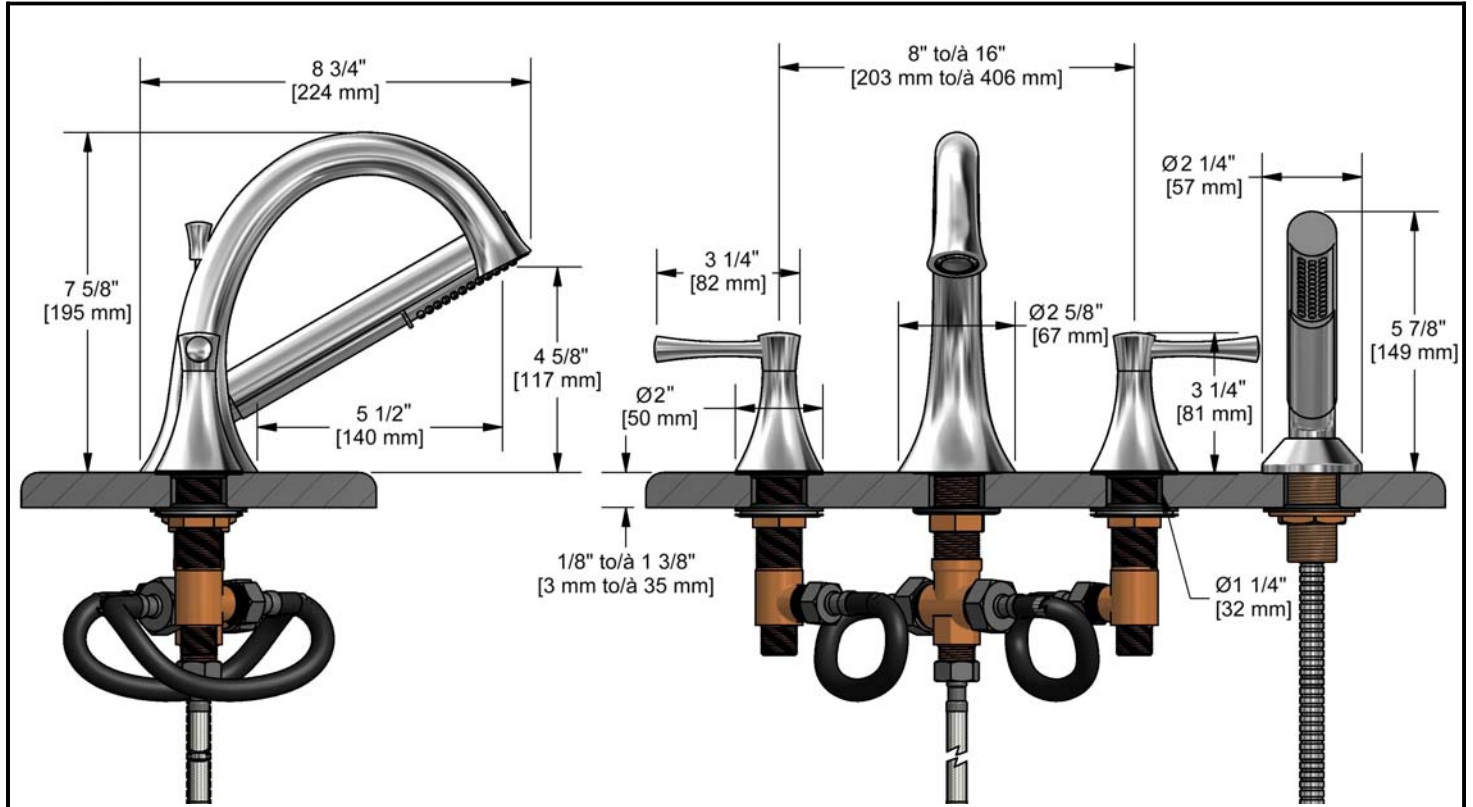

Certifications

- ASME A112.18.1
- CSA B125.1
- Approbation CMR248