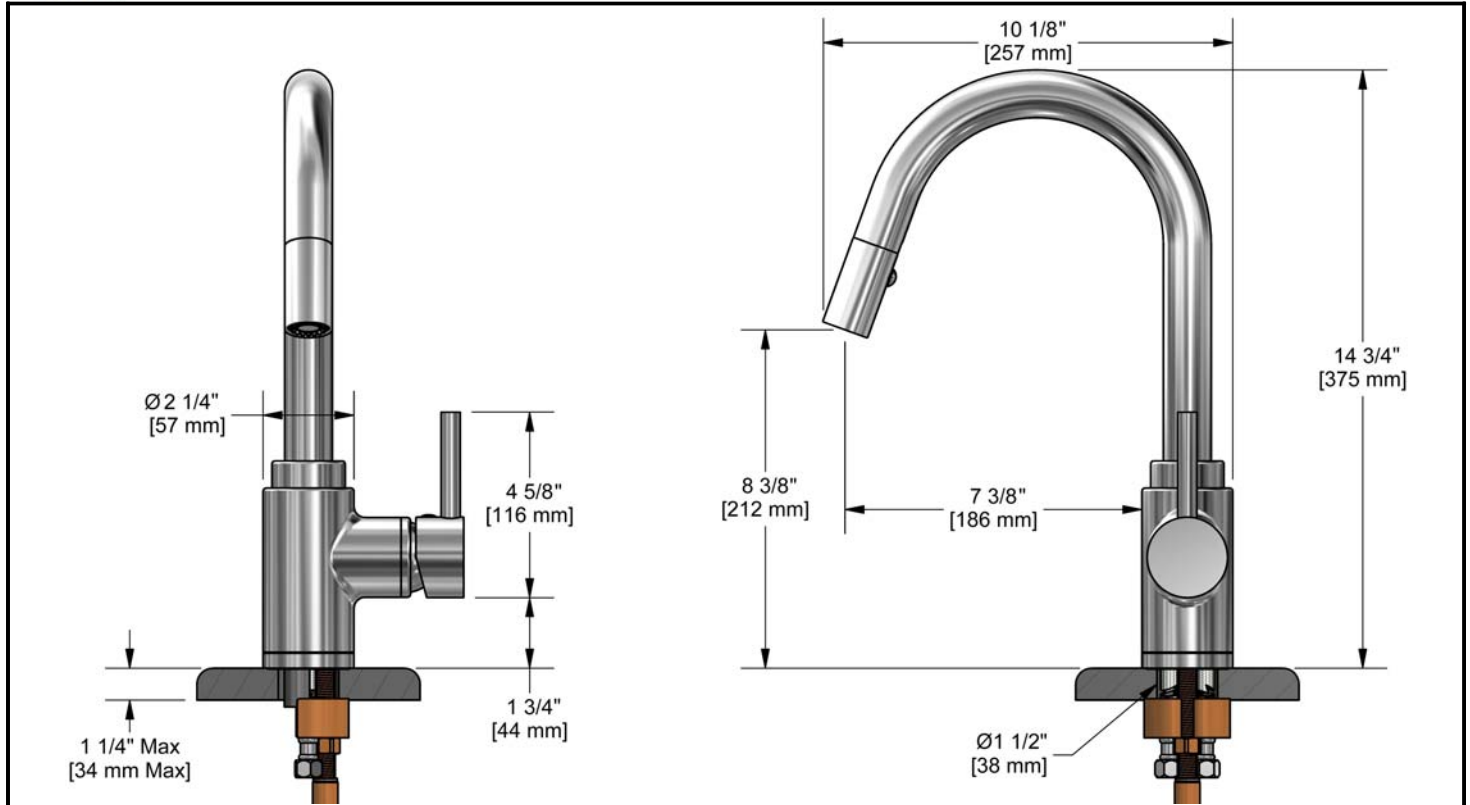

Certifications

- •ASME A112.18.1
- •NSF61
- •CSA B125.1
- •Approbation CMR248