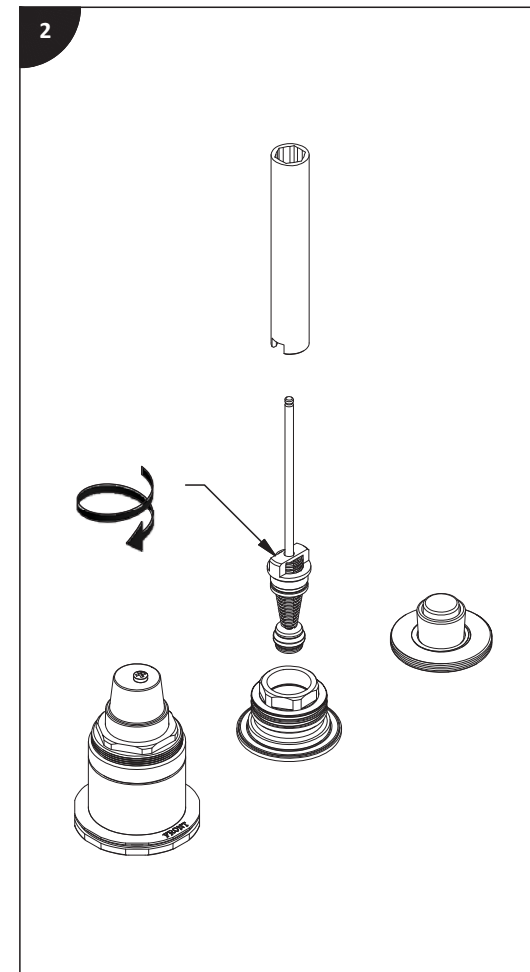

Riobel®

Installation guide / Guide d'installation / Guía de instalación

Before beginning the installation:
Read all instructions.
Purge the water supply system before connecting it to the faucet.

Avant de commencer l'installation:
Lire toutes les instructions.
Purger votre système d'alimentation d'eau avant d'effectuer le branchement au robinet.