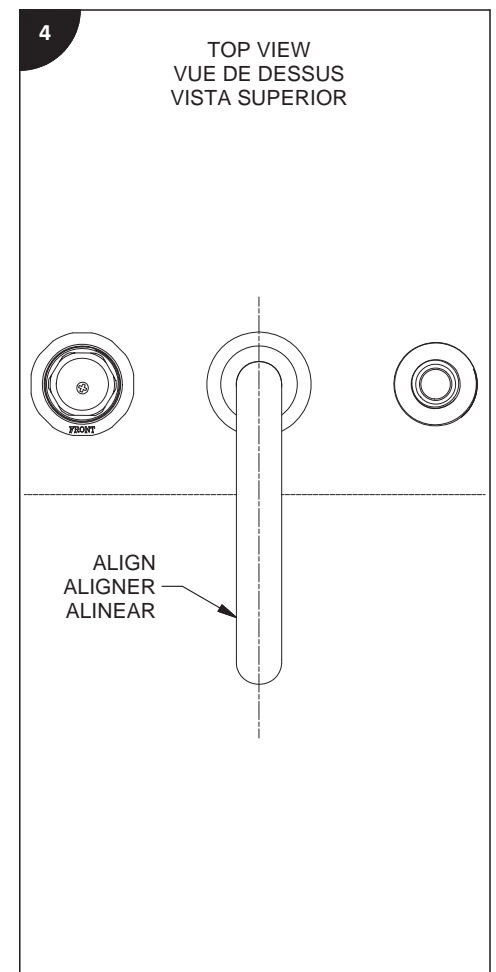

Riobel®

Installation guide / Guide d'installation / Guía de instalación

Before beginning the installation:
Read all instructions.
Purge the water supply system before connecting it to the faucet.

Avant de commencer l'installation:
Lire toutes les instructions.
Purger votre système d'alimentation d'eau avant d'effectuer le branchement au robinet.