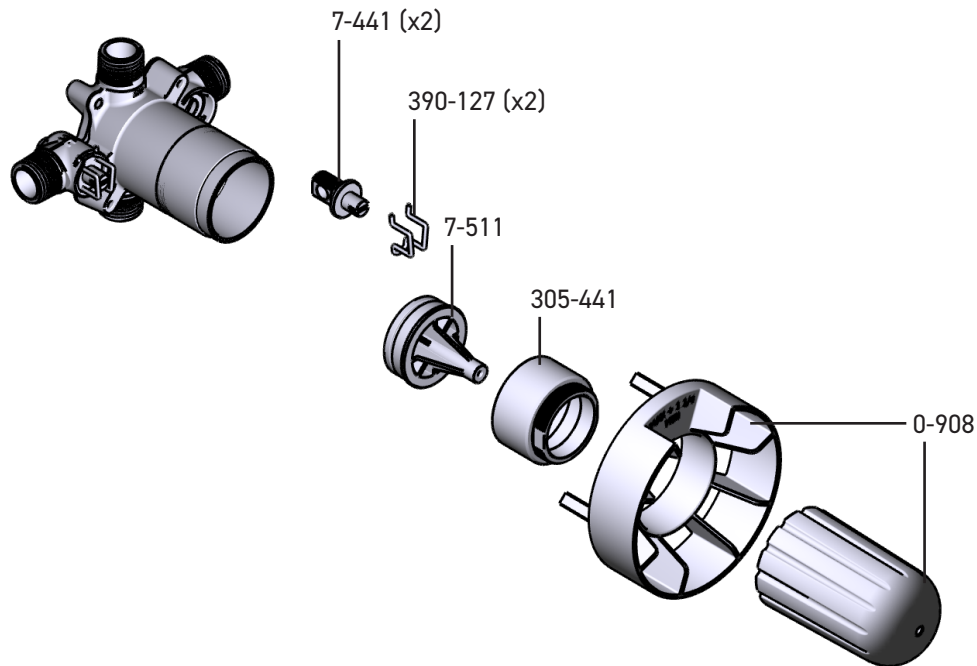

HERRAMIENTA:

504-020 (Allen key 2mm)

505-025 (Allen key 2.5mm)

Para obtener información adicional o sobre la garantía, comuníquese con:

U.S.A.
houseofrohl.ca/support
1-800-777-9762

QUEBEC / MARITIMOS / CANADA OCCIDENTAL
houseofrohl.ca/support
1-866-473-8442

ONTARIO
houseofrohl.ca/support
1-800-287-5354

PEDIR POR NÚMERO DE REFERENCIA

PIEZAS ILUSTRADAS

R23, R23 EX, R23 SPEX
Válvula coaxial de 2 entradas tipo T/P

Para obtener información adicional o sobre la garantía, comuníquese con: