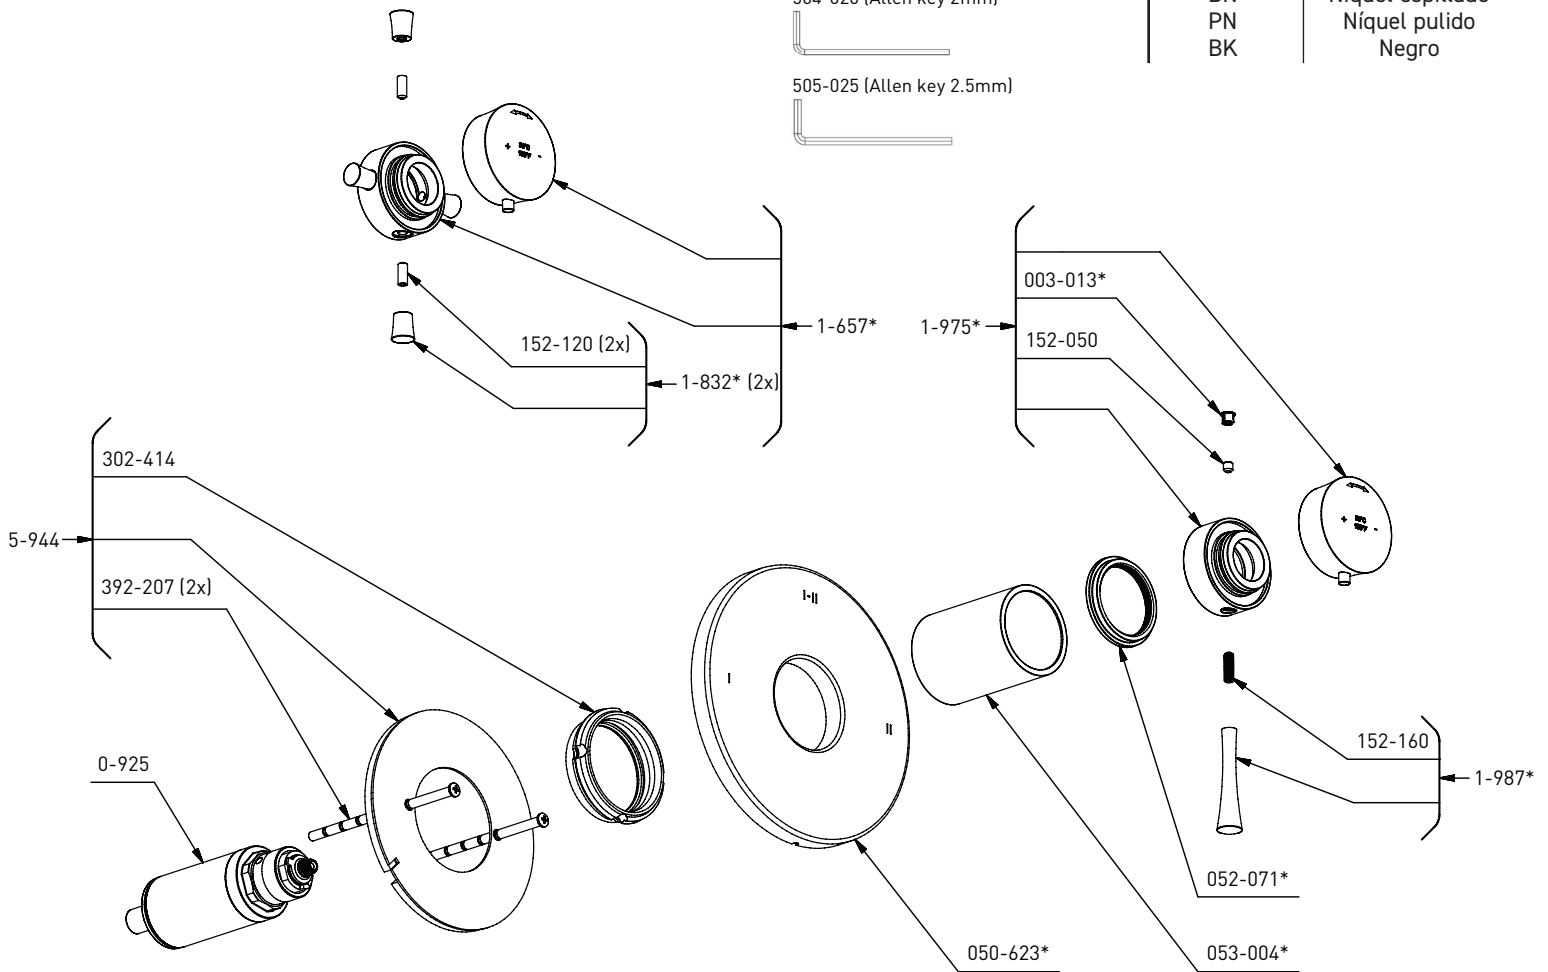

PEDIR POR NÚMERO DE REFERENCIA

PIEZAS ILUSTRADAS

EDGE TEDTM23

Válvula coaxial tipo T/P de 2 vías

*Acabado determinado por Suffix

Acabado	Descripción
C	Cromado brillante
BN	Níquel cepillado
PN	Níquel pulido
BK	Negro

HERRAMIENTA:

504-020 (Allen key 2mm)

505-025 (Allen key 2.5mm)

Para obtener información adicional o sobre la garantía, comuníquese con:

U.S.A.
houseofrohl.ca/support
1-800-777-9762

QUEBEC / MARITIMOS / CANADA OCCIDENTAL
houseofrohl.ca/support
1-866-473-8442

ONTARIO
houseofrohl.ca/support
1-800-287-5354