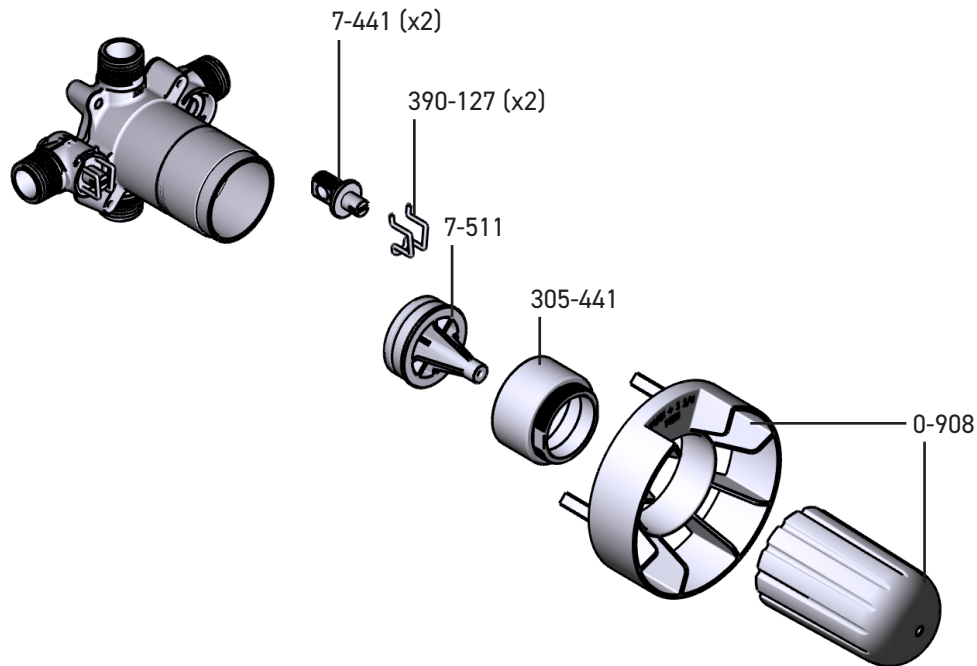

OUTIL:

504-020 (Allen key 2mm)

505-025 (Allen key 2.5mm)

Pour la garantie ou des informations supplémentaires, contactez:

U.S.A.
houseofrohl.ca/support
1-800-777-9762

QUÉBEC / MARITIMES / OUEST CANADIEN
houseofrohl.ca/support
1-866-473-8442

ONTARIO
houseofrohl.ca/support
1-800-287-5354

VEUILLEZ EFFECTUER VOTRE COMMANDE
PAR NO DE RÉFÉRENCE

ILLUSTRATIONS DES PIÈCES

R23, R23 EX, R23 SPEX
Brut de valve 2 voies coaxiale Type T/P

Pour la garantie ou des informations supplémentaires, contactez: