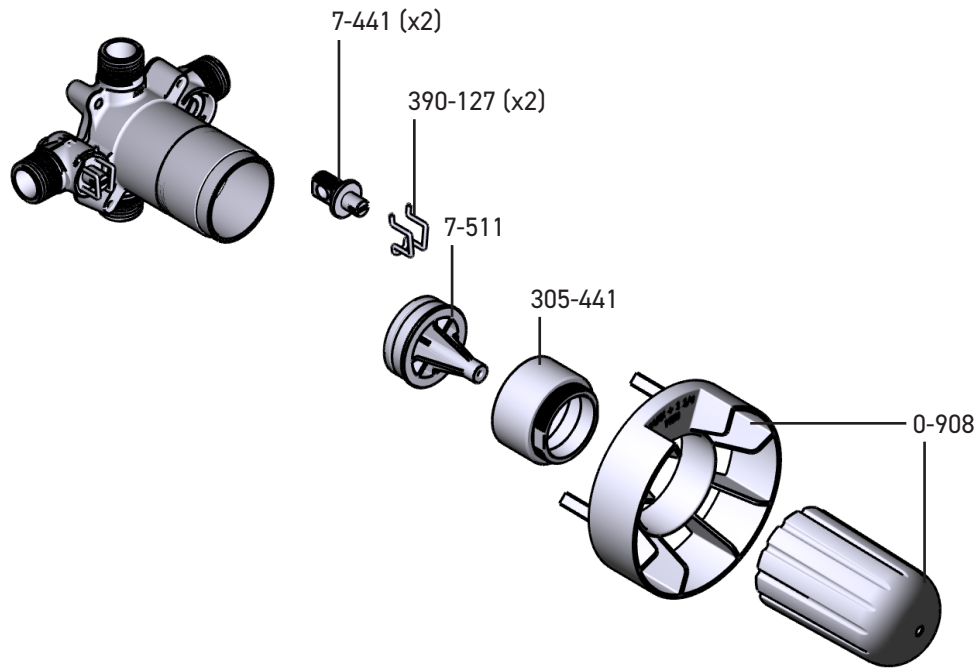

R23, R23 EX, R23 SPEX
Válvula coaxial de 2 entradas tipo T/P

Para obtener información adicional o sobre la garantía, comuníquese con:

U.S.A.
houseofrohl.ca/support
1-800-777-9762

QUEBEC / MARITIMOS / CANADA OCCIDENTAL
houseofrohl.ca/support
1-866-473-8442