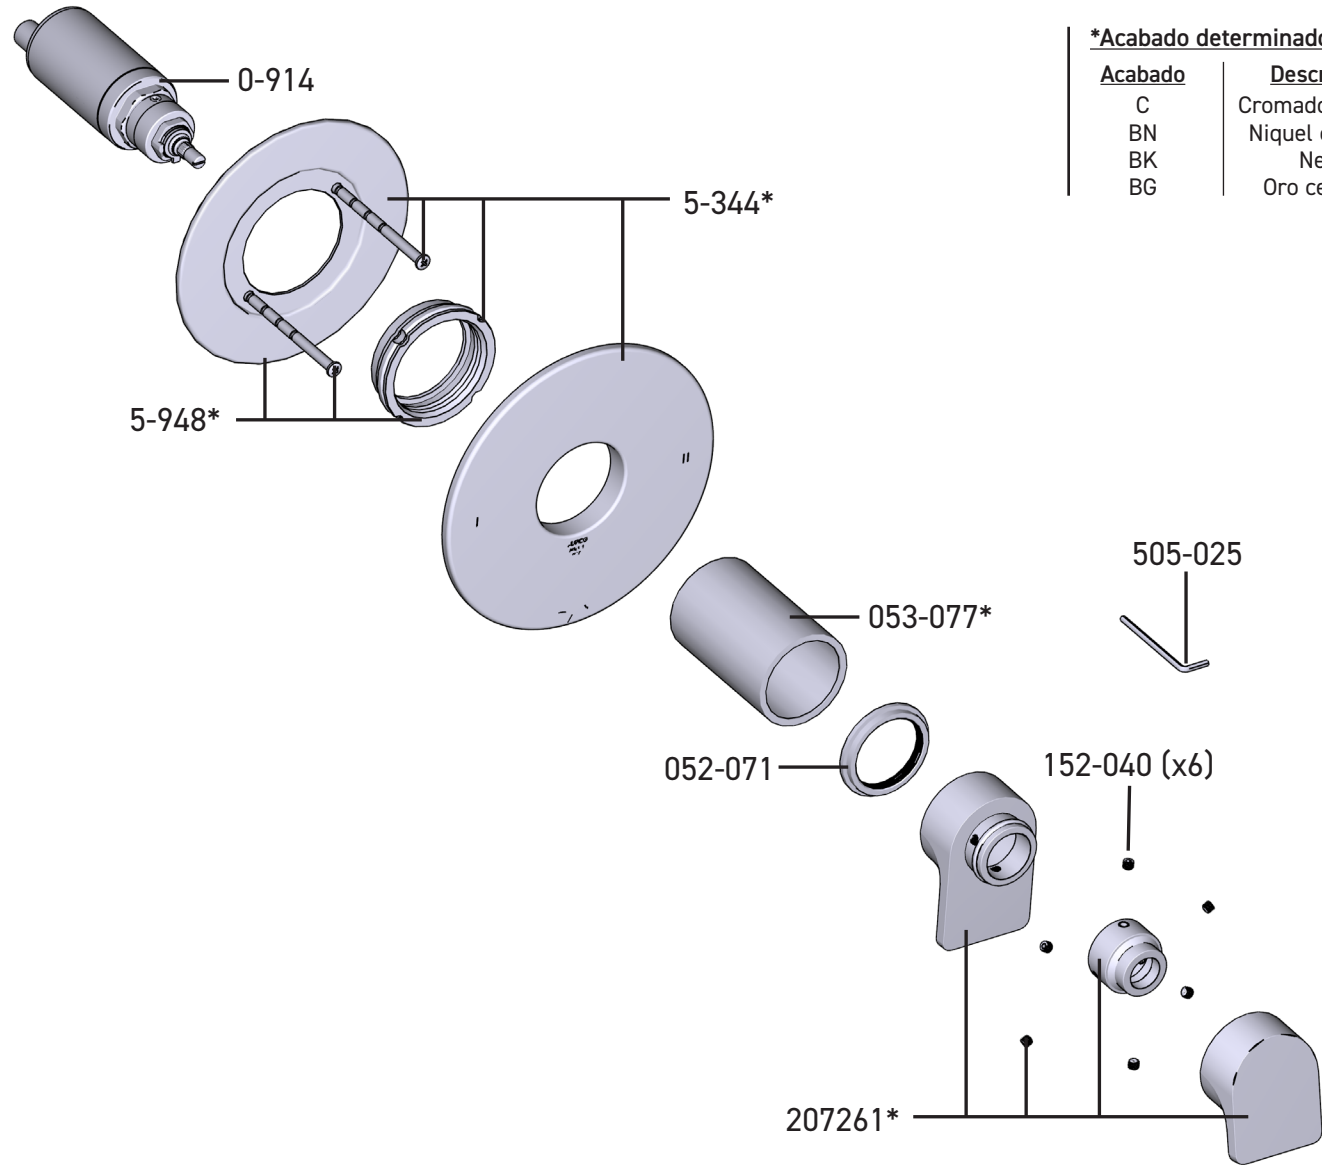

TOD44

Moldura de válvula coaxial tipo T/P de 2 vías sin compartir

*Acabado determinado por Suffix

Acabado	Descripción
C	Cromado brillante
BN	Níquel cepillado
BK	Negro
BG	Oro cepillado

Para obtener información adicional o sobre la garantía, comuníquese con: