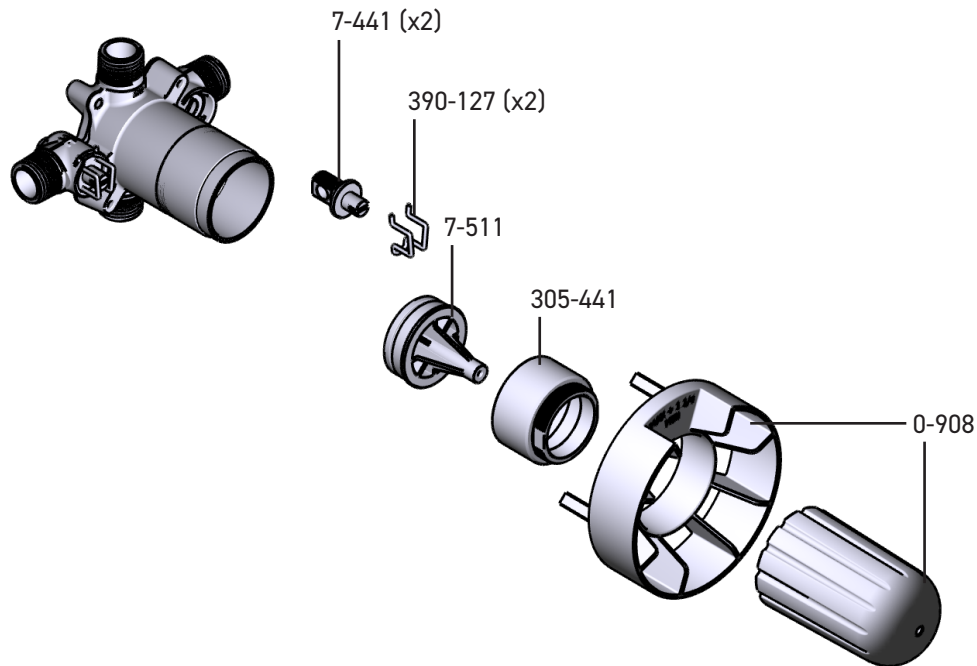

VEUILLEZ EFFECTUER VOTRE COMMANDE
PAR NO DE RÉFÉRENCE

ILLUSTRATIONS DES PIÈCES

R23, R23 EX, R23 SPEX
Brut de valve 2 voies coaxiale Type T/P

Pour la garantie ou des informations supplémentaires, contactez: