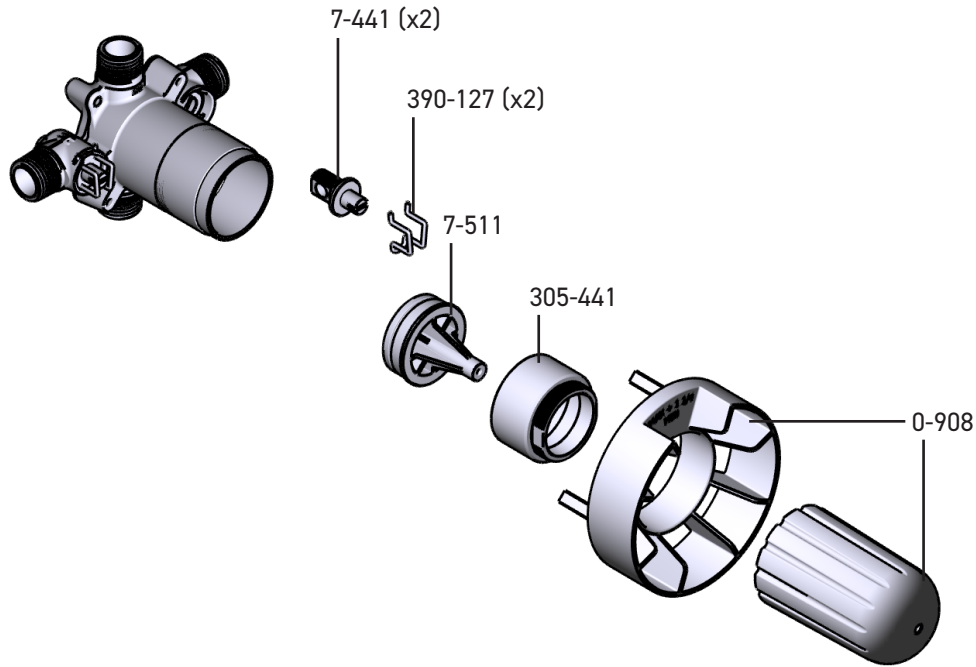

ORDER BY PART NUMBER

ILLUSTRATED PARTS

TOD44

2-way no share Type T/P coaxial valve trim

***Finish Determined by Suffix**

Finish	Description
C	Chrome
BN	Brushed Nickel
BK	Black
BG	Brushed Gold

For warranty or additional information, contact:

U.S.A.
houseofrohl.ca/support
1-800-777-9762

QUEBEC / MARITIMES / WESTERN CANADA
houseofrohl.ca/support
1-866-473-8442

ONTARIO
houseofrohl.ca/support
1-800-287-5354

ORDER BY PART NUMBER

ILLUSTRATED PARTS

R23, R23 EX, R23 SPEX
2-Way Type T/P Coaxial Valve Rough

VEUILLEZ EFFECTUER VOTRE COMMANDE
PAR NO DE RÉFÉRENCE

ILLUSTRATIONS DES PIÈCES

TOD44

Garniture pour valve coaxiale, type T/P,
à 2 voies non partagées

*Fini déterminé en fonction du suffixe

Finition	Description
C	Chrome
BN	Nickel Brossé
BK	Noir
BG	Or brossé