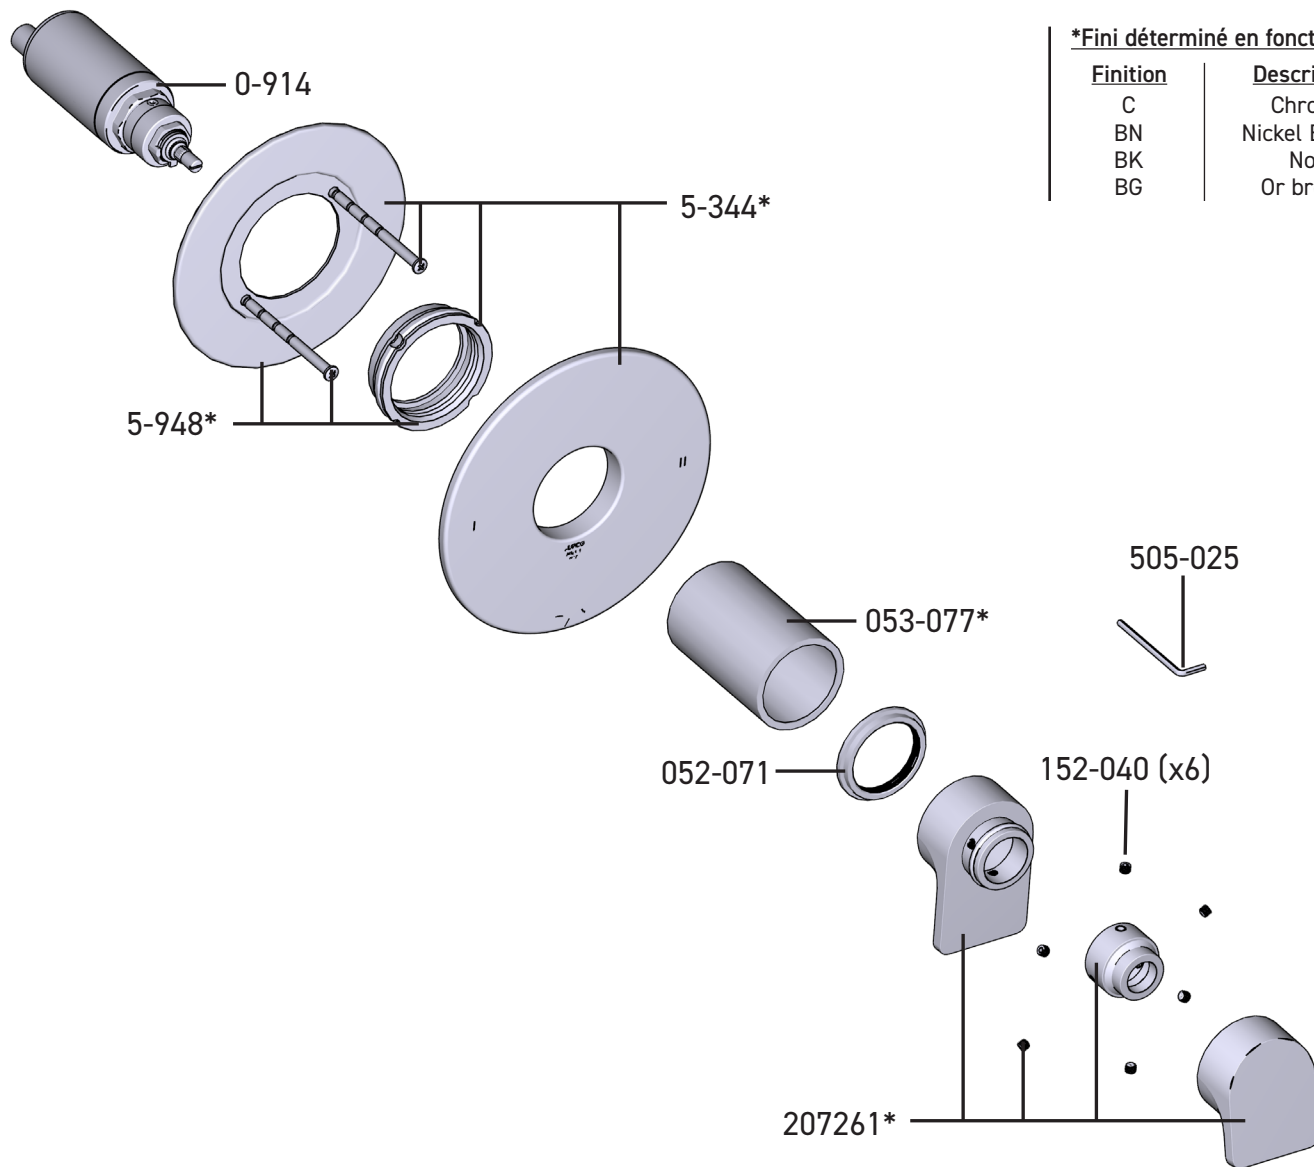

VEUILLEZ EFFECTUER VOTRE COMMANDE
PAR NO DE RÉFÉRENCE

ILLUSTRATIONS DES PIÈCES

TOD44

Garniture pour valve coaxiale, type T/P,
à 2 voies non partagées

*Fini déterminé en fonction du suffixe

Finition	Description
C	Chrome
BN	Nickel Brossé
BK	Noir
BG	Or brossé

VEUILLEZ EFFECTUER VOTRE COMMANDE
PAR NO DE RÉFÉRENCE

ILLUSTRATIONS DES PIÈCES

R23, R23 EX, R23 SPEX
Brut de valve 2 voies coaxiale Type T/P

Pour la garantie ou des informations supplémentaires, contactez: