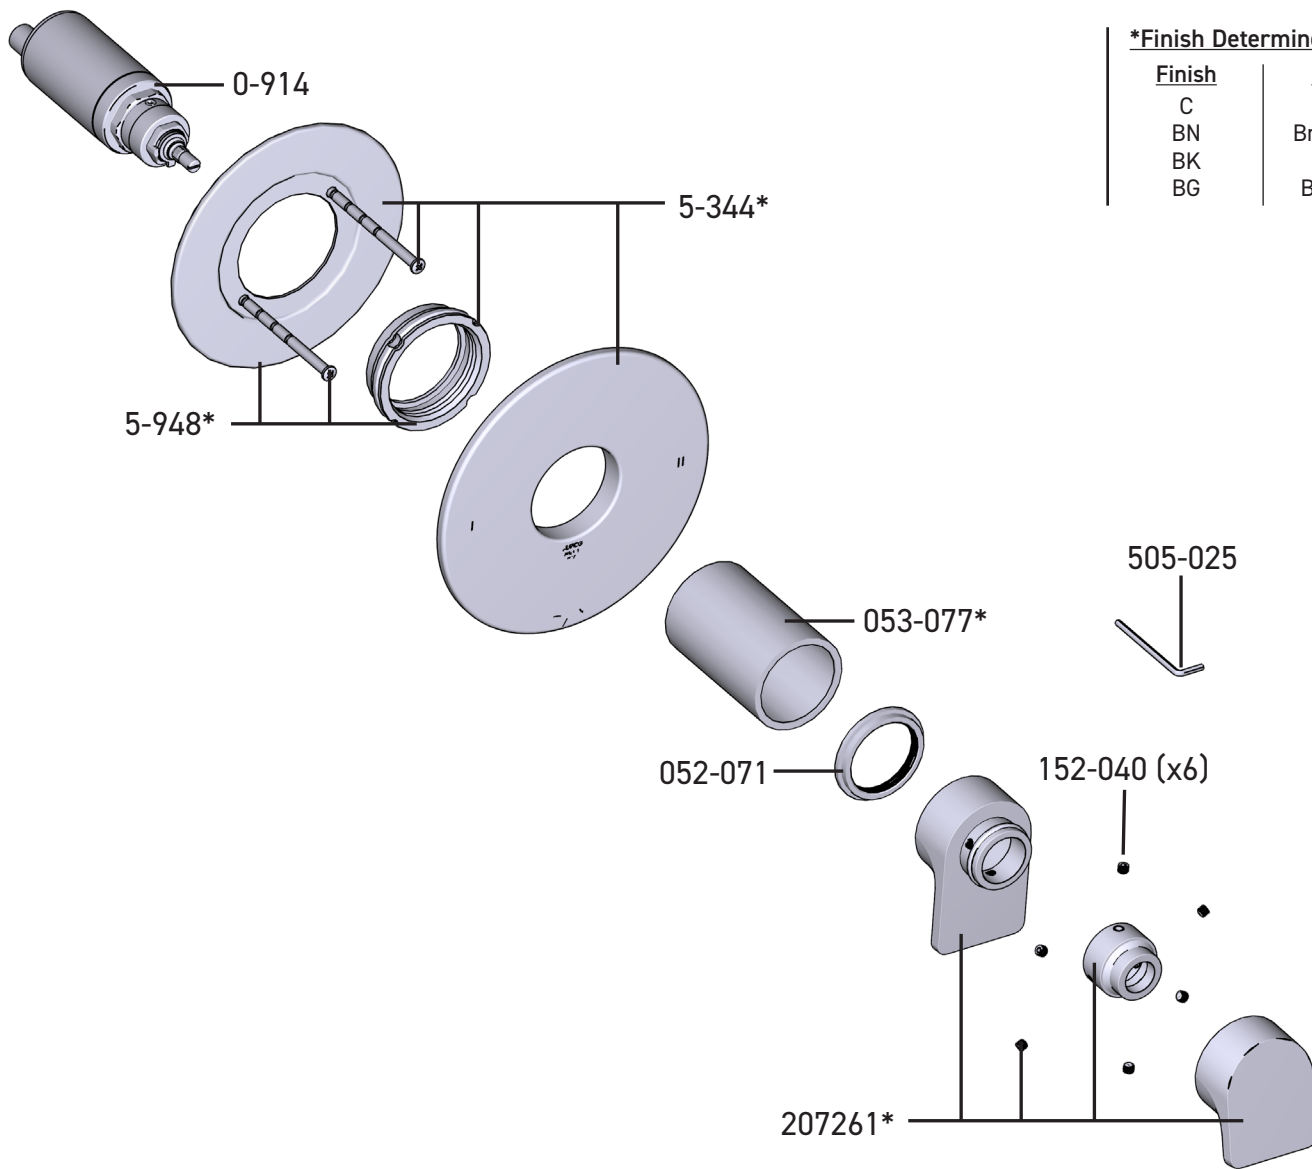

ORDER BY PART NUMBER

ILLUSTRATED PARTS

TOD44

2-way no share Type T/P coaxial valve trim

***Finish Determined by Suffix**

Finish	Description
C	Chrome
BN	Brushed Nickel
BK	Black
BG	Brushed Gold

For warranty or additional information, contact:

U.S.A.
houseofrohl.ca/support
1-800-777-9762

QUEBEC / MARITIMES / WESTERN CANADA
houseofrohl.ca/support
1-866-473-8442

ONTARIO
houseofrohl.ca/support
1-800-287-5354

ORDER BY PART NUMBER

ILLUSTRATED PARTS

R23, R23 EX, R23 SPEX
2-Way Type T/P Coaxial Valve Rough

VEUILLEZ EFFECTUER VOTRE COMMANDE
PAR NO DE RÉFÉRENCE

ILLUSTRATIONS DES PIÈCES

TOD44

Garniture pour valve coaxiale, type T/P,
à 2 voies non partagées

*Fini déterminé en fonction du suffixe

Finition	Description
C	Chrome
BN	Nickel Brossé
BK	Noir
BG	Or brossé