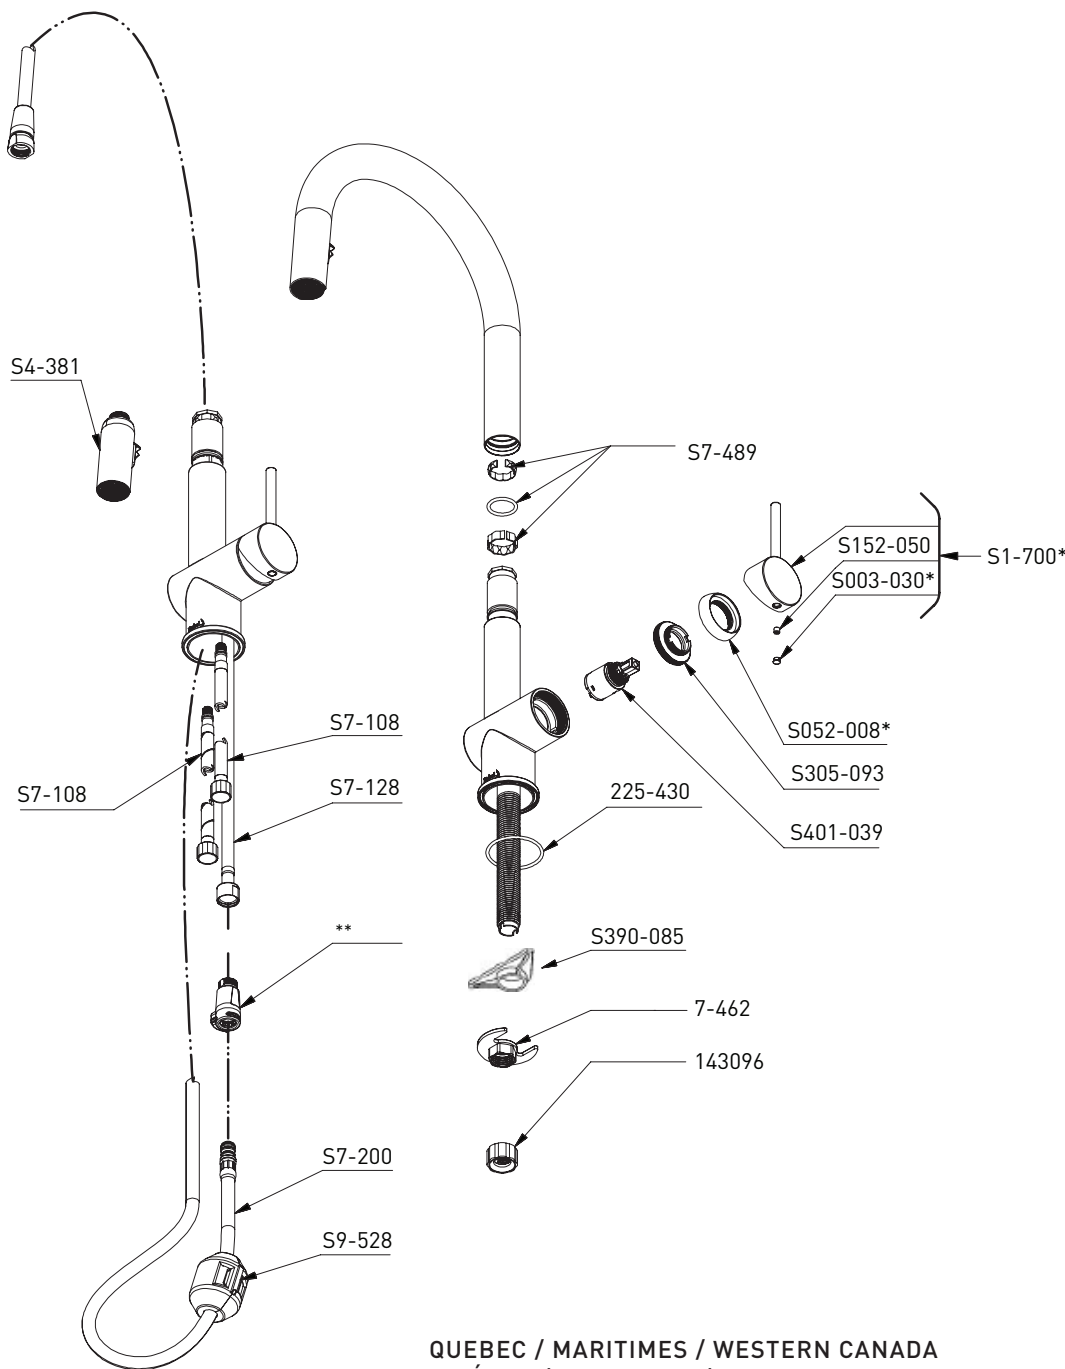

## ILLUSTRATIONS DES PIÈCES

### Azure

Robinet de cuisine avec douchette

AZ201

\*Fini déterminé en fonction du suffixe

Fini	Description
C	Chrome
SS	Acier inoxydable
BK	Noir
BG	Or brossé
PN	Nickel poli

\*\*Raccord rapide:

- S7-443-22 (2.2gpm / 8.3l/min)
- S7-443-15 (1.5gpm / 5.7l/min)
- S7-443-10 (1.0gpm / 3.8l/min)

Outil:  
S505-025 (Clé hexagonale 2.5mm)

S500-009

U.S.A.  
HOUSEOFROHL.COM  
1-800-777-9762

QUEBEC / MARITIMES / WESTERN CANADA  
QUÉBEC / MARITIMES / OUEST CANADIEN  
QUEBEC / MARITIMOS / CANADA OCCIDENTAL  
HOUSEOFROHL.CA  
1-866-473-8442