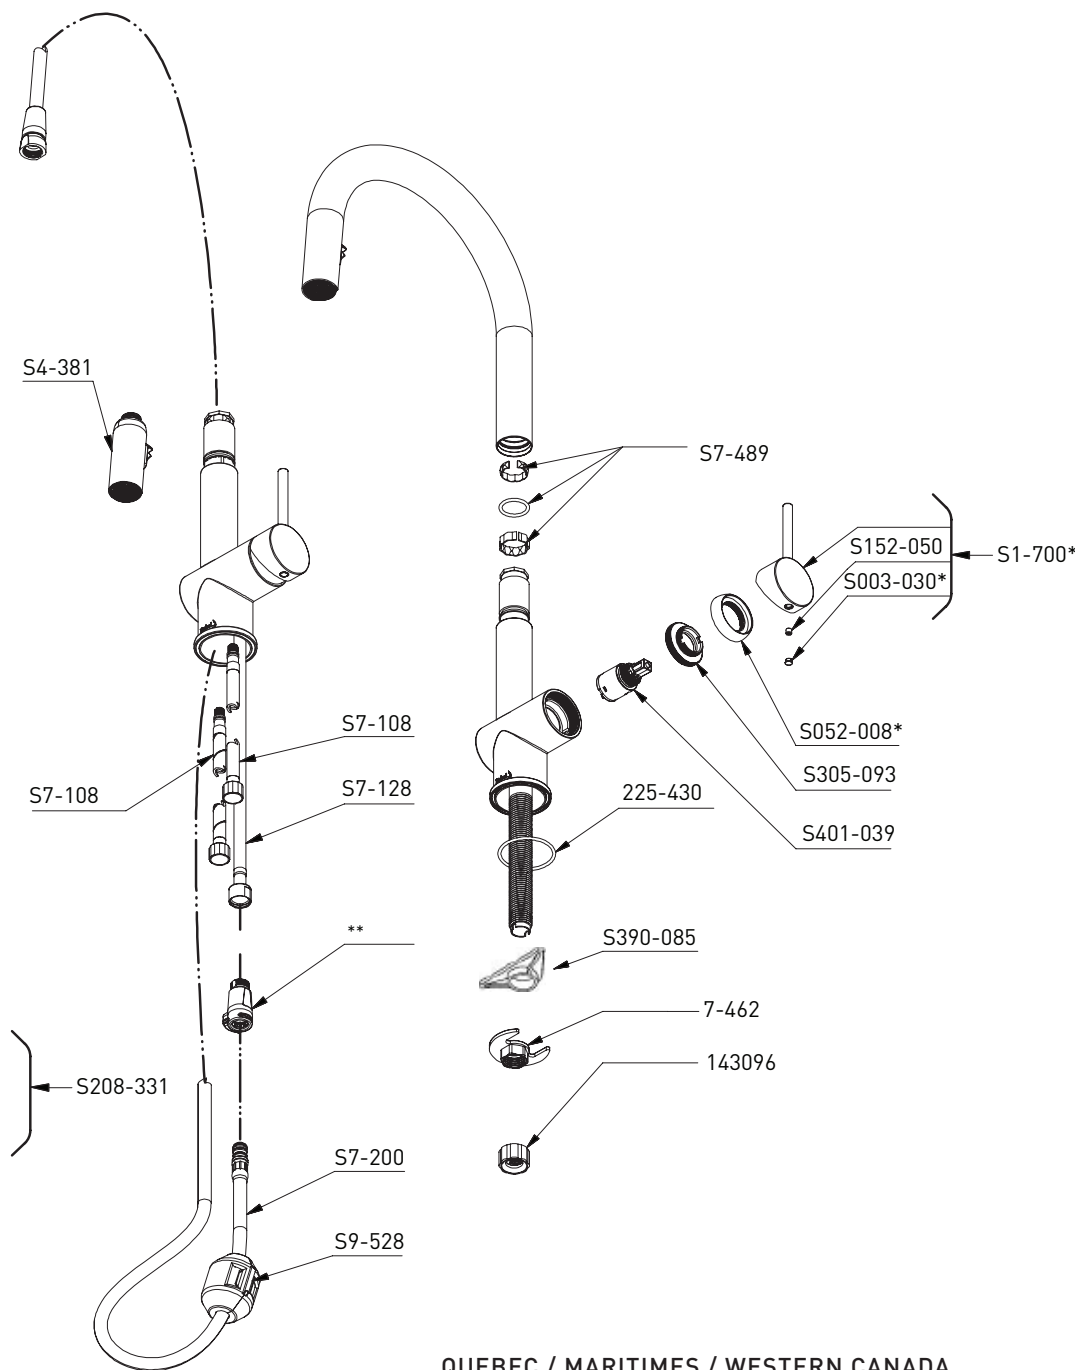

## PIEZAS ILUSTRADAS

### Azure

Lave de cocina con rociador

AZ201

\*Acabado determinado por Suffix

Acabado	Descripción
C	Cromo
SS	Acero inoxidable
BK	Negro
BG	Oro cepillado
PN	Níquel pulido

\*\*Conexión rápida

S7-443-22 (2.2gpm / 8.3l/min)  
 S7-443-15 (1.5gpm / 5.7l/min)  
 S7-443-10 (1.0gpm / 3.8l/min)

Herramienta:  
 S505-025 (Llave Allen 2.5mm)

U.S.A.  
 HOUSEOFROHL.COM  
 1-800-777-9762

QUEBEC / MARITIMES / WESTERN CANADA  
 QUÉBEC / MARITIMES / OUEST CANADIEN  
 QUEBEC / MARITIMOS / CANADA OCCIDENTAL  
 HOUSEOFROHL.CA  
 1-866-473-8442