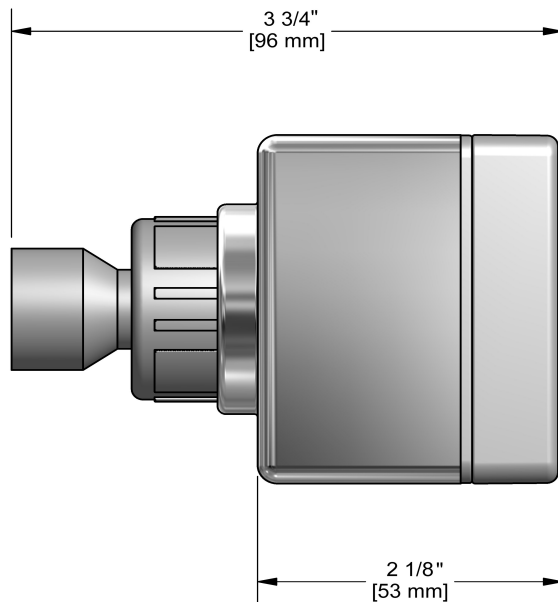

Les dimensions, les modèles et les finis présentés peuvent différer.

Garantie

Le produit **Riobel Inc.** que vous venez d'acquérir est couvert par une garantie À VIE limitée contre tout vice de fabrication sur les pièces et les finis chrome, PVS et noirs et toutes les pièces actives à partir de la date d'achat. Les autres finis, notamment les plastiques, sont garantis un an. Tous les composants électriques et électroniques sont couverts par une garantie limitée de 5 ans.

Service à la clientèle

Ontario, Ouest Canadien : 888-287-5354 Québec, Maritimes, États-Unis : 866-473-8442

2020.11.06