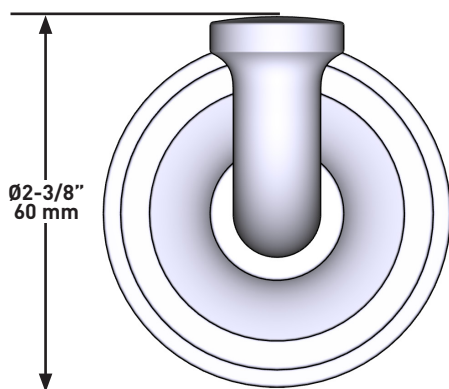

Para preguntas sobre la garantía o para obtener más información, favor de comunicarse con:

U.S.A.
houseofrohl.com/support
1-800-777-9762

QUEBEC / MARITIMES / WESTERN CANADA
QUÉBEC / MARITIMES / OUEST CANADIEN
QUEBEC / MARITIMOS / CANADA OCCIDENTAL
houseofrohl.ca/support
1-866-473-8442

ONTARIO
houseofrohl.ca/support
1-800-287-5354

Riobel

victoria ⊕ albert®

ROHL

Schaub

EMTEK.