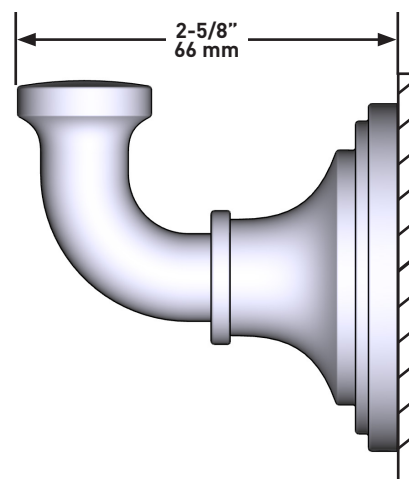

**DESCRIPTION**

- Holds one robe or towel close to your shower or bathing space

**WARRANTY**

- Most products or parts carry "Limited Warranties" against manufacturing defects. For US customers please visit [houseofrohl.com/support](http://houseofrohl.com/support) and for Canadian customers please visit [houseofrohl.ca/support](http://houseofrohl.ca/support) for complete product and finish warranty.

## SPECIFICATIONS

**SAN GIOVANNI™**

Robe Hook

**MODELS:** SG25WRH

**For warranty or additional information, contact:**

U.S.A.  
[houseofrohl.com/support](http://houseofrohl.com/support)  
 1-800-777-9762

QUEBEC / MARITIMES / WESTERN CANADA  
 QUÉBEC / MARITIMES / OUEST CANADIEN  
 QUEBEC / MARITIMOS / CANADA OCCIDENTAL  
[houseofrohl.ca/support](http://houseofrohl.ca/support)  
 1-866-473-8442

- Supporte un peignoir ou une serviette près de votre douche ou de votre bain

**GARANTIE**

- La plupart des produits ou pièces comprend des «garanties limitées» contre les défauts de fabrication. Pour les clients des États-Unis : veuillez consulter [houseofrohl.com/support](http://houseofrohl.com/support); Pour les clients du Canada : veuillez consulter [houseofrohl.ca/support](http://houseofrohl.ca/support) pour connaître les conditions complètes de la garantie des produits et finis.

**SPÉCIFICATIONS****SAN GIOVANNI<sup>MC</sup>**

Crochet pour peignoir

**MODÈLES :** SG25WRH

Si vous souhaitez obtenir de l'information supplémentaire à propos de la garantie ou de tout autre élément, communiquez avec :