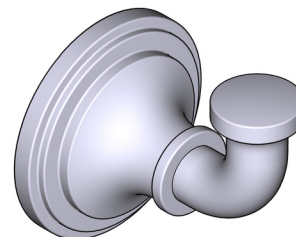

DESCRIPTION

- Supporte un peignoir ou une serviette près de votre douche ou de votre bain

GARANTIE

- La plupart des produits ou pièces comprend des «garanties limitées» contre les défauts de fabrication. Pour les clients des États-Unis : veuillez consulter houseofrohl.com/support; Pour les clients du Canada : veuillez consulter houseofrohl.ca/support pour connaître les conditions complètes de la garantie des produits et finis.

SPÉCIFICATIONS

SAN GIOVANNI^{MC}

Crochet pour peignoir

MODÈLES : SG25WRH