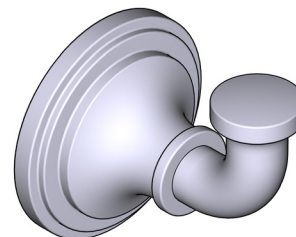

DESCRIPCIÓN

- Para colgar una bata o toalla cerca de su ducha o tina

GARANTÍA

- La mayoría de los productos o piezas cuentan con "Garantías Limitadas" por defectos de fabricación. A los clientes en EE. UU. se les recomienda visitar houseofrohl.com/support y a los clientes en Canadá, houseofrohl.ca/support, para consultar las condiciones completas de la garantía de los productos y acabados.

ESPECIFICACIONES

SAN GIOVANNI™

Gancho para Bata

MODELOS: SG25WRH