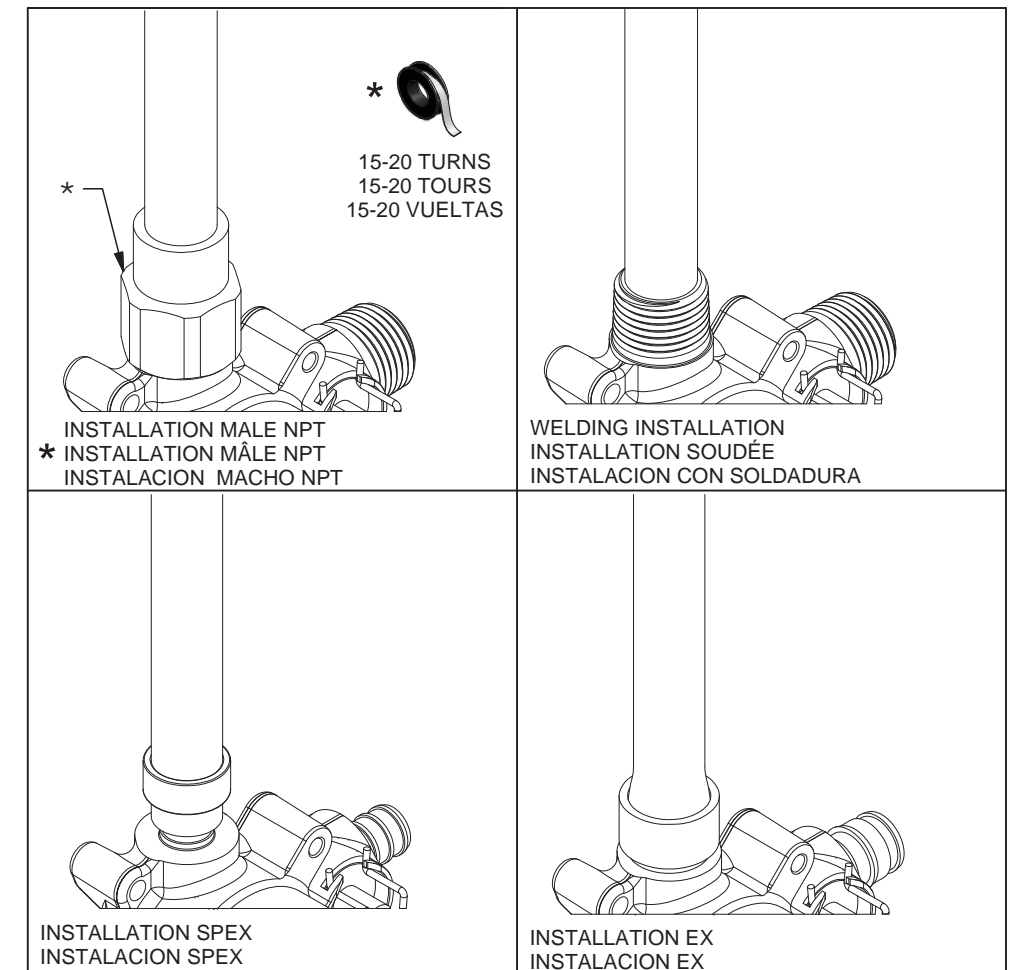

Installation guide / Guide d'installation / Guía de instalación

Before beginning the installation:

Read all instructions.
Purge the water supply system before connecting it to the faucet.

Avant de commencer l'installation:

Lire toutes les instructions.
Purger votre système d'alimentation d'eau avant d'effectuer le branchement au robinet.

Antes de iniciar la instalación:

Lea todas las instrucciones.
Es necesario purgar previamente su sistema de alimentación de agua para efectuar la conexión del grifo.