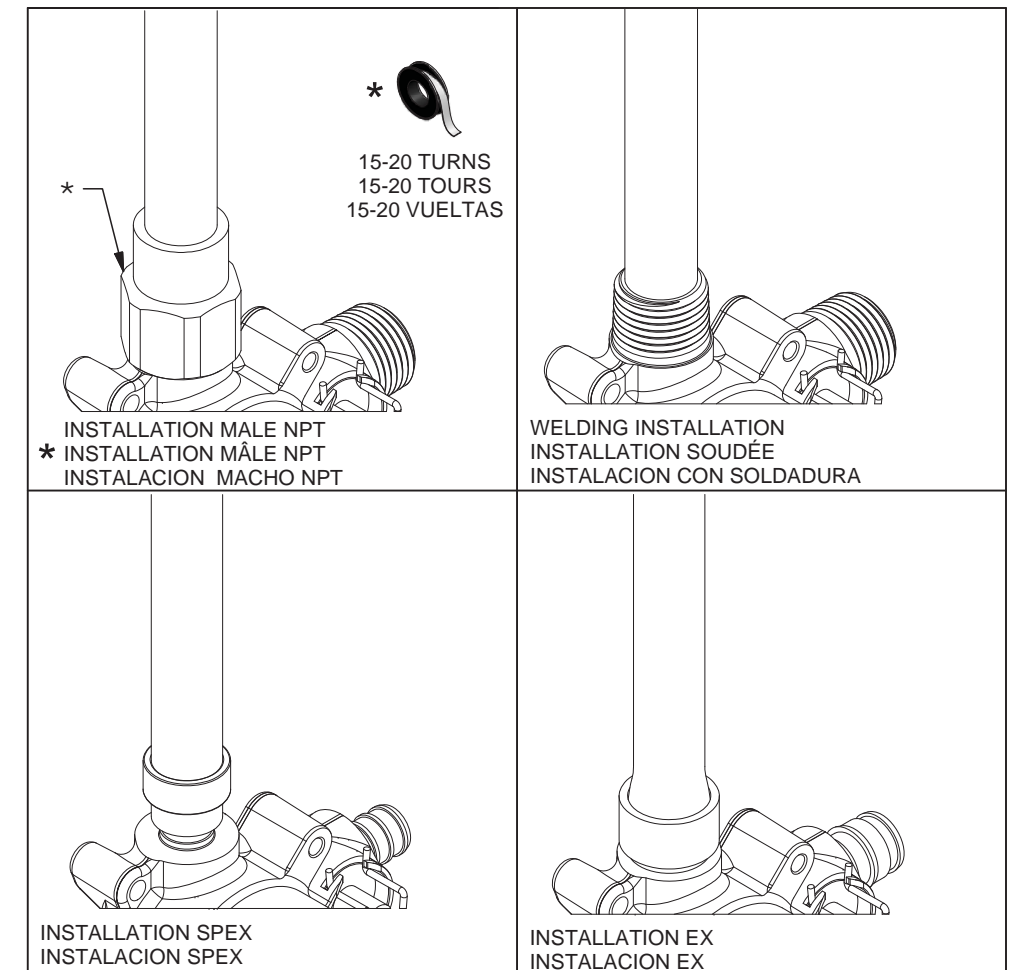

Installation guide / Guide d'installation / Guía de instalación

Before beginning the installation:
Read all instructions.
Purge the water supply system before connecting it to the faucet.

Avant de commencer l'installation:
Lire toutes les instructions.
Purger votre système d'alimentation d'eau avant d'effectuer le branchement au robinet.

Antes de iniciar la instalación:
Lea todas las instrucciones.
Es necesario purgar previamente su sistema de alimentación de agua para efectuar la conexión del grifo.

Tools and equipment required / Outils et matériel requis / Herramientas y material requerido para instalación: