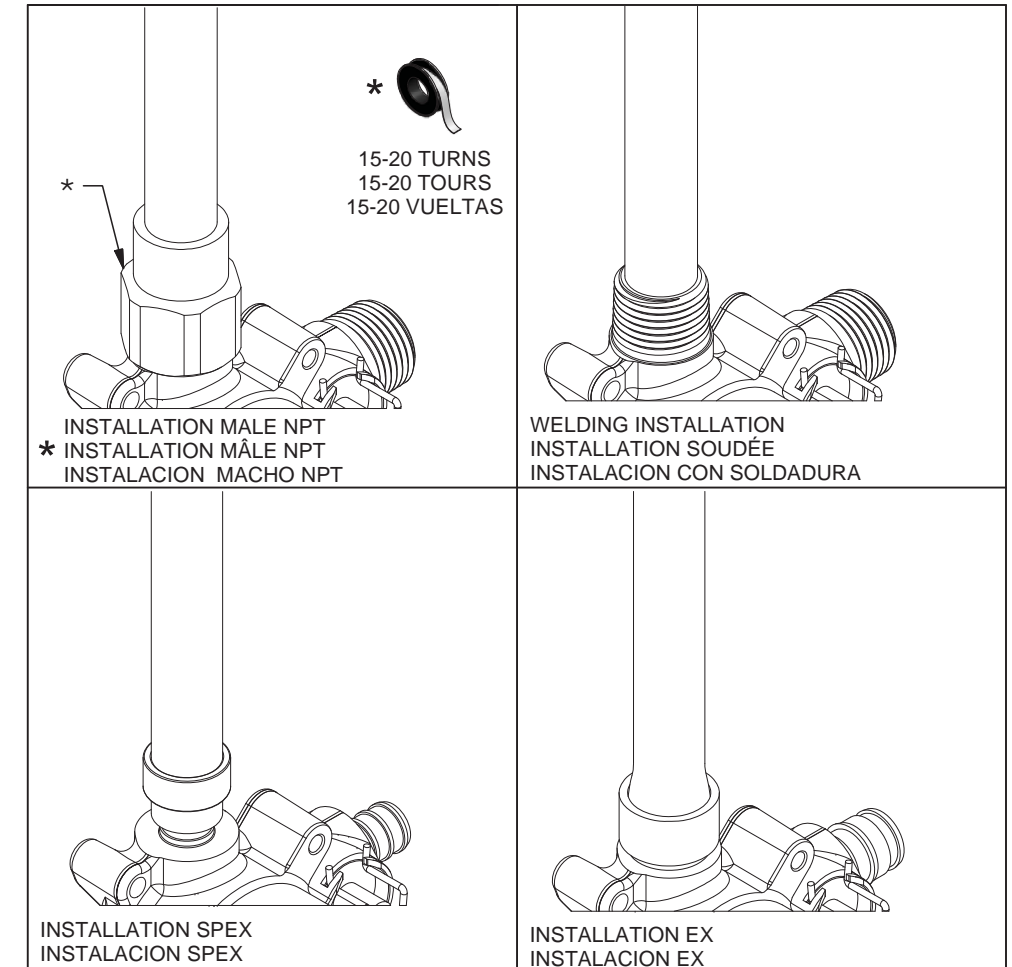

Installation guide / Guide d'installation / Guía de instalación

**STANDARD WALL
MUR STANDARD
PARED ESTÁNDAR**

Before beginning the installation:

Read all instructions.
Purge the water supply system before connecting it to the faucet.

Avant de commencer l'installation:

Lire toutes les instructions.
Purger votre système d'alimentation d'eau avant d'effectuer le branchement au robinet.

Antes de iniciar la instalación:

Lea todas las instrucciones.
Es necesario purgar previamente su sistema de alimentación de agua para efectuar la conexión del grifo.