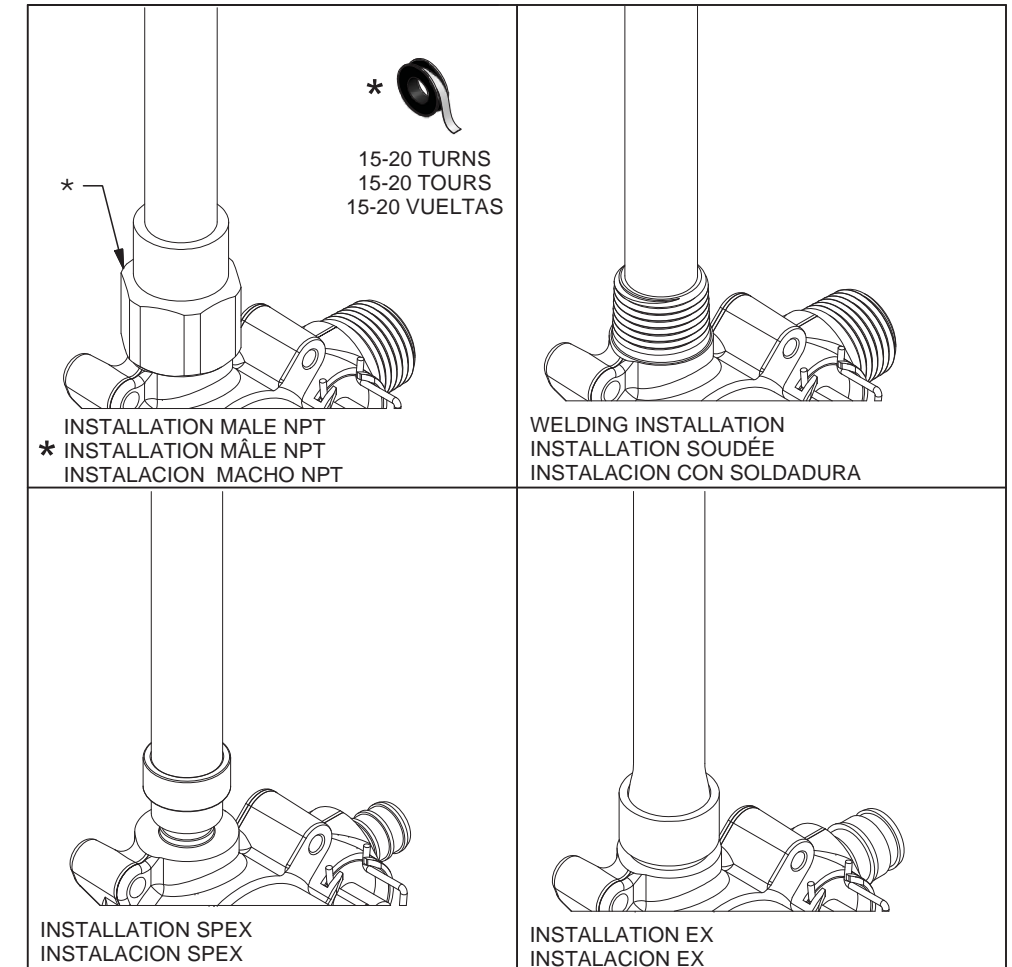

Installation guide / Guide d'installation / Guía de instalación

**STANDARD WALL  
MUR STANDARD  
PARED ESTÁNDAR**

**Before beginning the installation:**  
Read all instructions.  
Purge the water supply system before connecting it to the faucet.

**Avant de commencer l'installation:**  
Lire toutes les instructions.  
Purger votre système d'alimentation d'eau avant d'effectuer le branchement au robinet.

**Antes de iniciar la instalación:**  
Lea todas las instrucciones.  
Es necesario purgar previamente su sistema de alimentación de agua para efectuar la conexión del grifo.