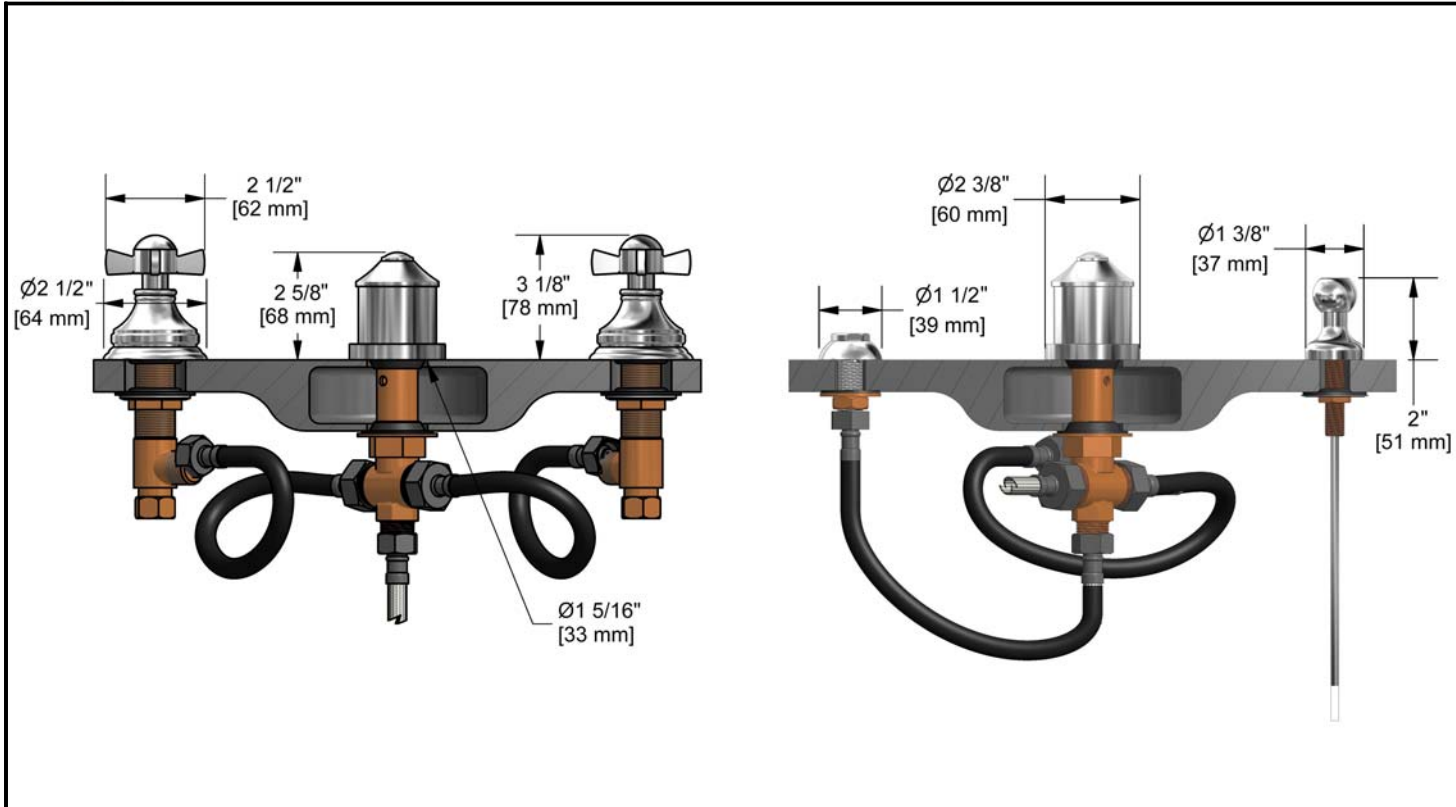

Robinet de bidet 4 morceaux avec
brise-vide intégré

RT09XXX

Spécifications

Descriptions

- Entrée d'eau ½" mâle NPT
- Cartouche de céramique
- Laiton massif
- Brise-vide intégré
- Jet
- Drain automatique

Couleurs disponibles

- C : Chrome
- PN : Nickel poli (PVS)
- BN : Nickel brossé (PVS)

Cartouches

- Chaude: #401-079
- Froide: #401-080

Certifications

- ASME A112.18.1
- CSA B125.1
- Approbation CMR248

Les dimensions, les modèles et les finis présentés peuvent différer.