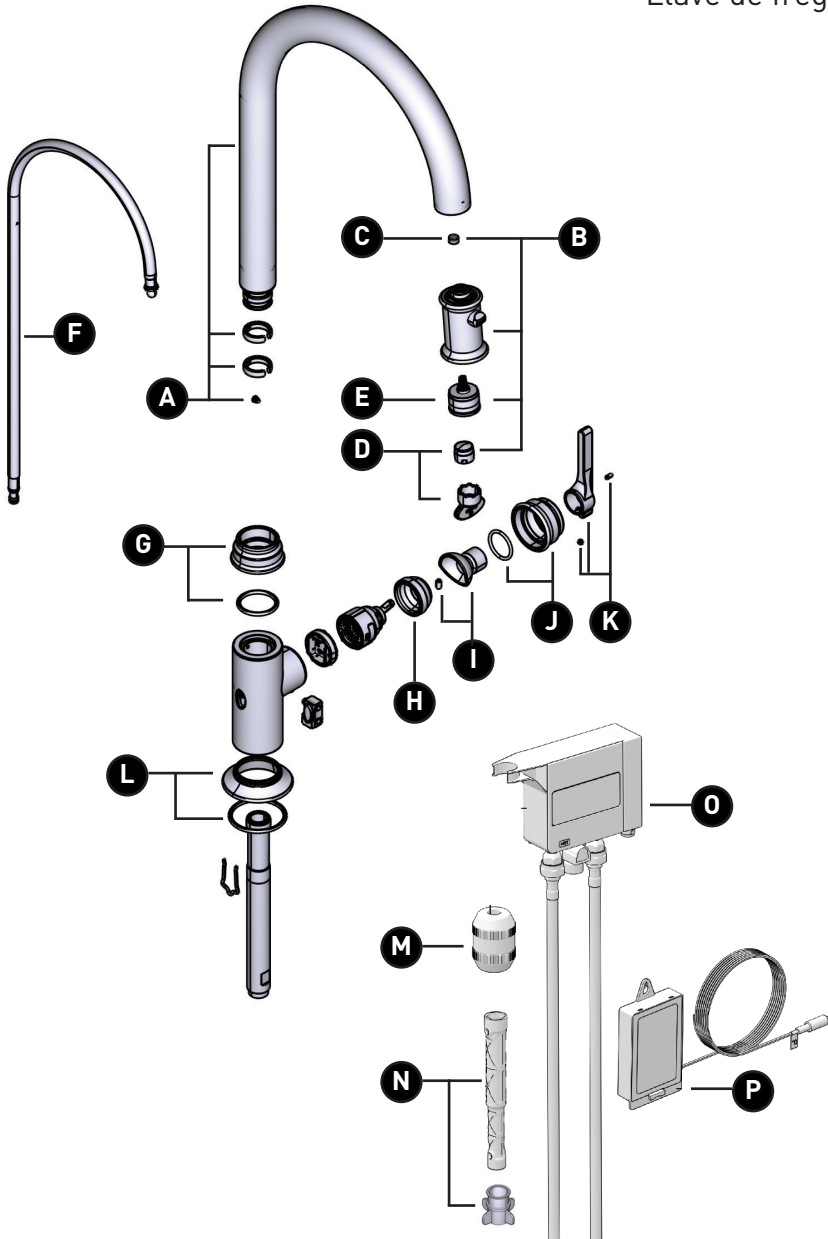

# PIEZAS ILUSTRADAS

## U.SB53D1LM Southbank™

Llave de fregadero con sensor y pico retractable

ID	Referencia del kit	Acabado
*A	9.201211	Ver más abajo
*B	9.13049	Ver más abajo
C	9.25766	N/A
D	9.25944	N/A
E	9.25943	N/A
*F	9.28744	Ver más abajo
*G	9.12944	Ver más abajo
H	9.16934	N/A
*I	9.01934	Ver más abajo
*J	9.12946	Ver más abajo
*K	9.01493	Ver más abajo
*L	9.18944	Ver más abajo
M	9.26745	N/A
N	9.24034	N/A
O	9.38033	N/A
P	9.38034	N/A