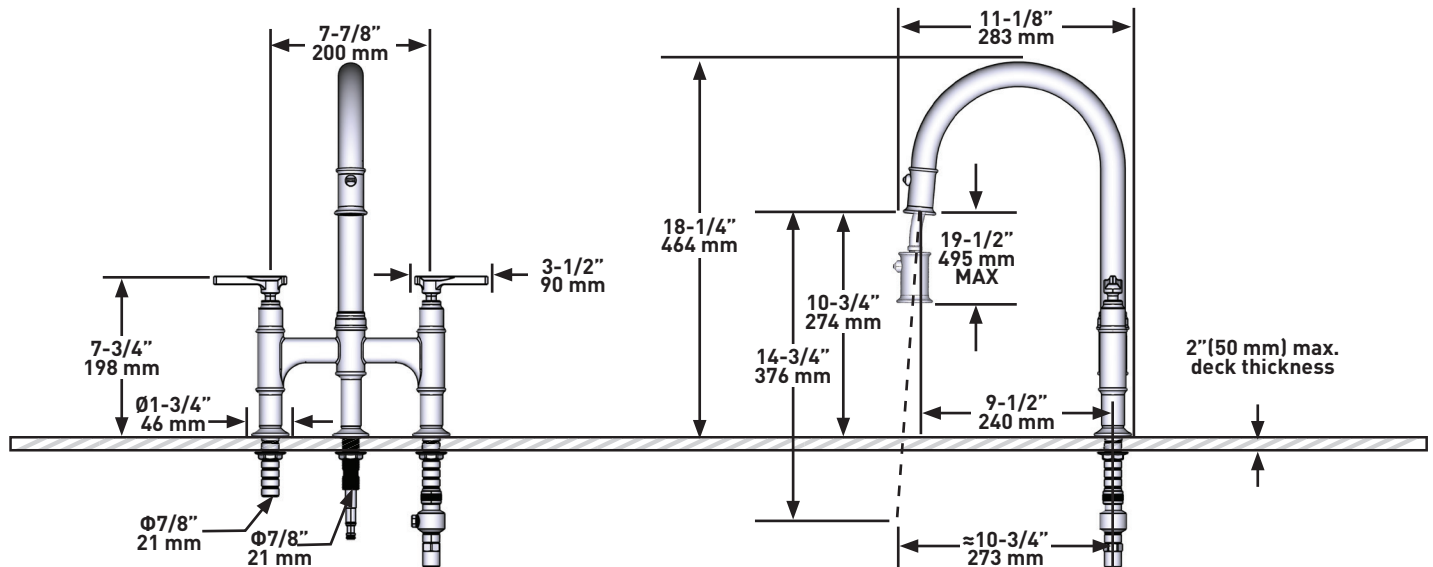

## Southbank<sup>MC</sup>

Robinet de cuisine bridge avec douchette rétractable

**MODÈLES:** U.SB58D3LM

**For warranty or additional information, contact:**

U.S.A.  
[houseofrohl.com/support](http://houseofrohl.com/support)  
1-800-777-9762