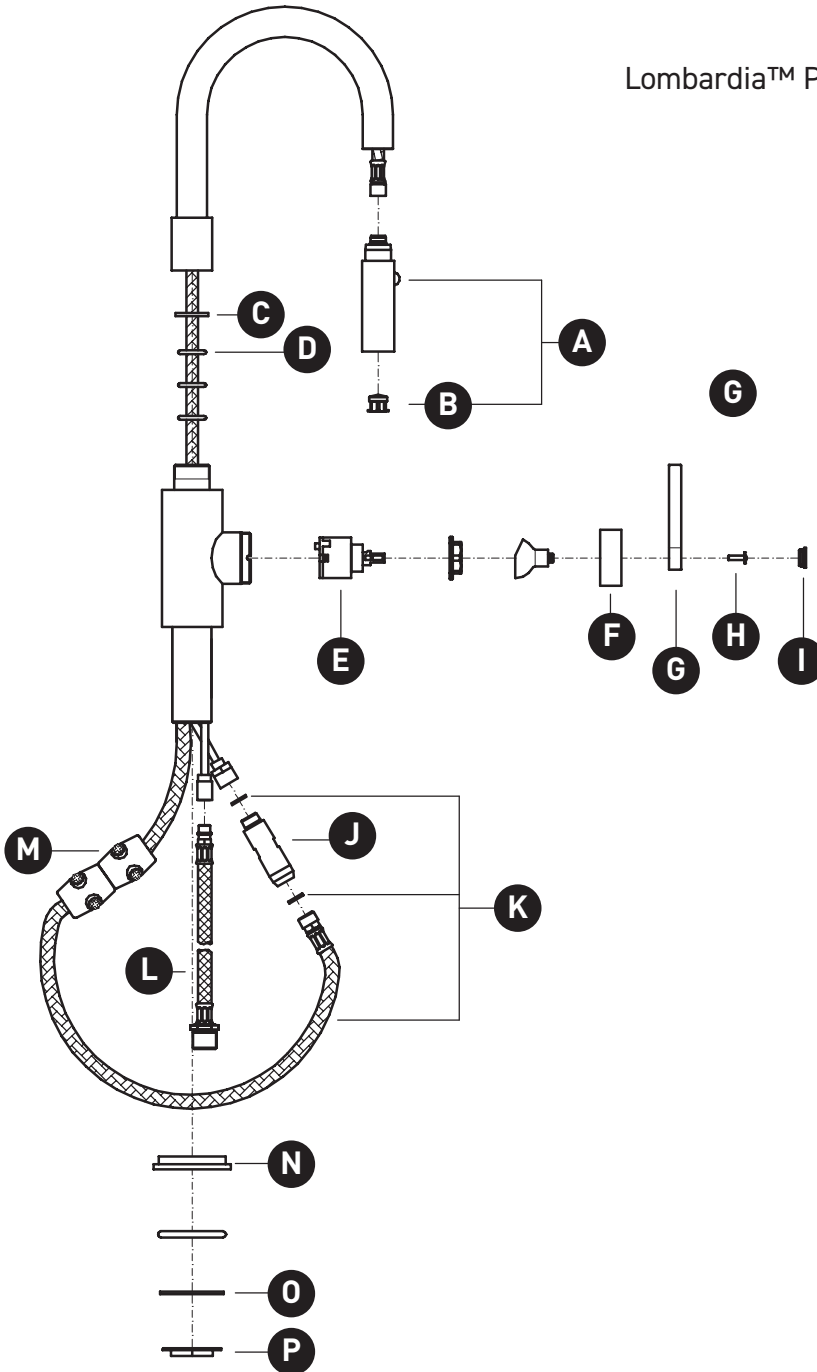

ORDER BY PART NUMBER

ILLUSTRATED PARTS

A3430S

Lombardia™ Pull-Down Bar/Food Prep Kitchen Faucet

ID	Kit Number	Finish
A	C7103A*	See below
B	C7103/3*	See below
C	C1451/5	N/A
D	C7586.64	N/A
E	C3009D35	N/A
F	C3430/6*	See below
G	C3430/7*	See below
H	C7549	N/A
I	C3430/8*	See below
J	C3420VAL	N/A
K	C7091NSF	N/A
L	C7089.12CSP (x2)	N/A
M	C7123P	N/A
N	C3430/9	N/A
O	C3410/8	N/A
P	C3410/7	N/A

ROHL

**VEUILLEZ EFFECTUER VOTRE COMMANDE
PAR NO DE RÉFÉRENCE**

ILLUSTRATIONS DES PIÈCES

A3430S

Robinet de cuisine de bar/préparation des aliments à tirette Lombardia™

ID	Référence du kit	Finition
A	C7103A*	Voir ci-dessous
B	C7103/3*	Voir ci-dessous
C	C1451/5	N/A
D	C7586.64	N/A
E	C3009D35	N/A
F	C3430/6*	Voir ci-dessous
G	C3430/7*	Voir ci-dessous
H	C7549	N/A
I	C3430/8*	Voir ci-dessous
J	C3420VAL	N/A
K	C7091NSF	N/A
L	C7089.12CSP (x2)	N/A
M	C7123P	N/A
N	C3430/9	N/A
O	C3410/8	N/A
P	C3410/7	N/A

ROHL

PEDIR POR NÚMERO DE REFERENCIA

PIEZAS ILUSTRADAS

A3430S

Grifo de cocina deslizable para barra/preparación de alimentos Lombardia™

ID	Referencia del kit	Acabado
A	C7103A*	Ver más abajo
B	C7103/3*	Ver más abajo
C	C1451/5	N/A
D	C7586.64	N/A
E	C3009D35	N/A
F	C3430/6*	Ver más abajo
G	C3430/7*	Ver más abajo
H	C7549	N/A
I	C3430/8*	Ver más abajo
J	C3420VAL	N/A
K	C7091NSF	N/A
L	C7089.12CSP (x2)	N/A
M	C7123P	N/A
N	C3430/9	N/A
O	C3410/8	N/A
P	C3410/7	N/A