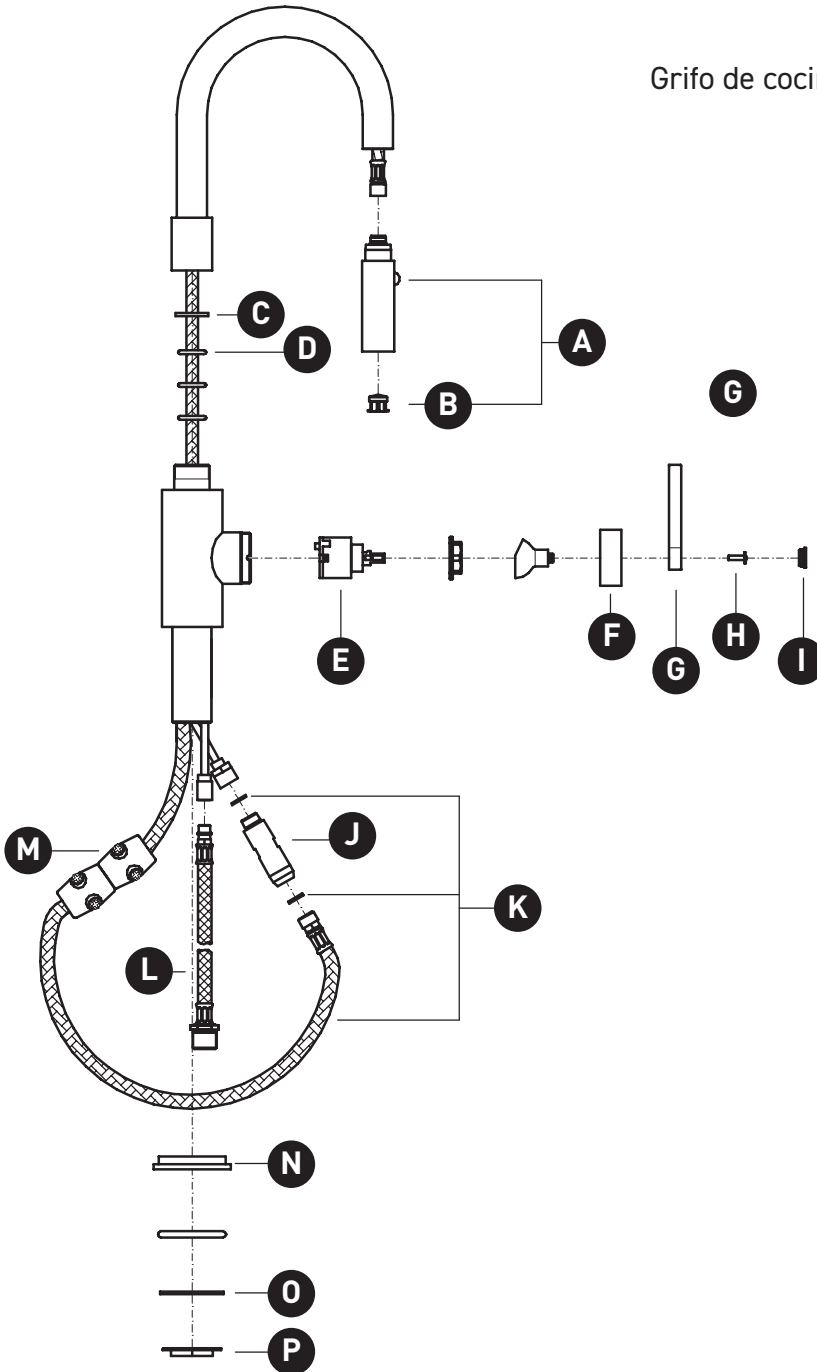

ORDER BY PART NUMBER

ILLUSTRATED PARTS

A3430S

Lombardia™ Pull-Down Bar/Food Prep Kitchen Faucet

ID	Kit Number	Finish
A	C7103A*	See below
B	C7103/3*	See below
C	C1451/5	N/A
D	C7586.64	N/A
E	C3009D35	N/A
F	C3430/6*	See below
G	C3430/7*	See below
H	C7549	N/A
I	C3430/8*	See below
J	C3420VAL	N/A
K	C7091NSF	N/A
L	C7089.12CSP (x2)	N/A
M	C7123P	N/A
N	C3430/9	N/A
O	C3410/8	N/A
P	C3410/7	N/A

ROHL

**VEUILLEZ EFFECTUER VOTRE COMMANDE
PAR NO DE RÉFÉRENCE**

ILLUSTRATIONS DES PIÈCES

A3430S

Robinet de cuisine de bar/préparation des aliments à tirette Lombardia™

ID	Référence du kit	Finition
A	C7103A*	Voir ci-dessous
B	C7103/3*	Voir ci-dessous
C	C1451/5	N/A
D	C7586.64	N/A
E	C3009D35	N/A
F	C3430/6*	Voir ci-dessous
G	C3430/7*	Voir ci-dessous
H	C7549	N/A
I	C3430/8*	Voir ci-dessous
J	C3420VAL	N/A
K	C7091NSF	N/A
L	C7089.12CSP (x2)	N/A
M	C7123P	N/A
N	C3430/9	N/A
O	C3410/8	N/A
P	C3410/7	N/A

ROHL

PEDIR POR NÚMERO DE REFERENCIA

PIEZAS ILUSTRADAS

A3430S

Grifo de cocina deslizable para barra/preparación de alimentos Lombardia™

ID	Referencia del kit	Acabado
A	C7103A*	Ver más abajo
B	C7103/3*	Ver más abajo
C	C1451/5	N/A
D	C7586.64	N/A
E	C3009D35	N/A
F	C3430/6*	Ver más abajo
G	C3430/7*	Ver más abajo
H	C7549	N/A
I	C3430/8*	Ver más abajo
J	C3420VAL	N/A
K	C7091NSF	N/A
L	C7089.12CSP (x2)	N/A
M	C7123P	N/A
N	C3430/9	N/A
O	C3410/8	N/A
P	C3410/7	N/A