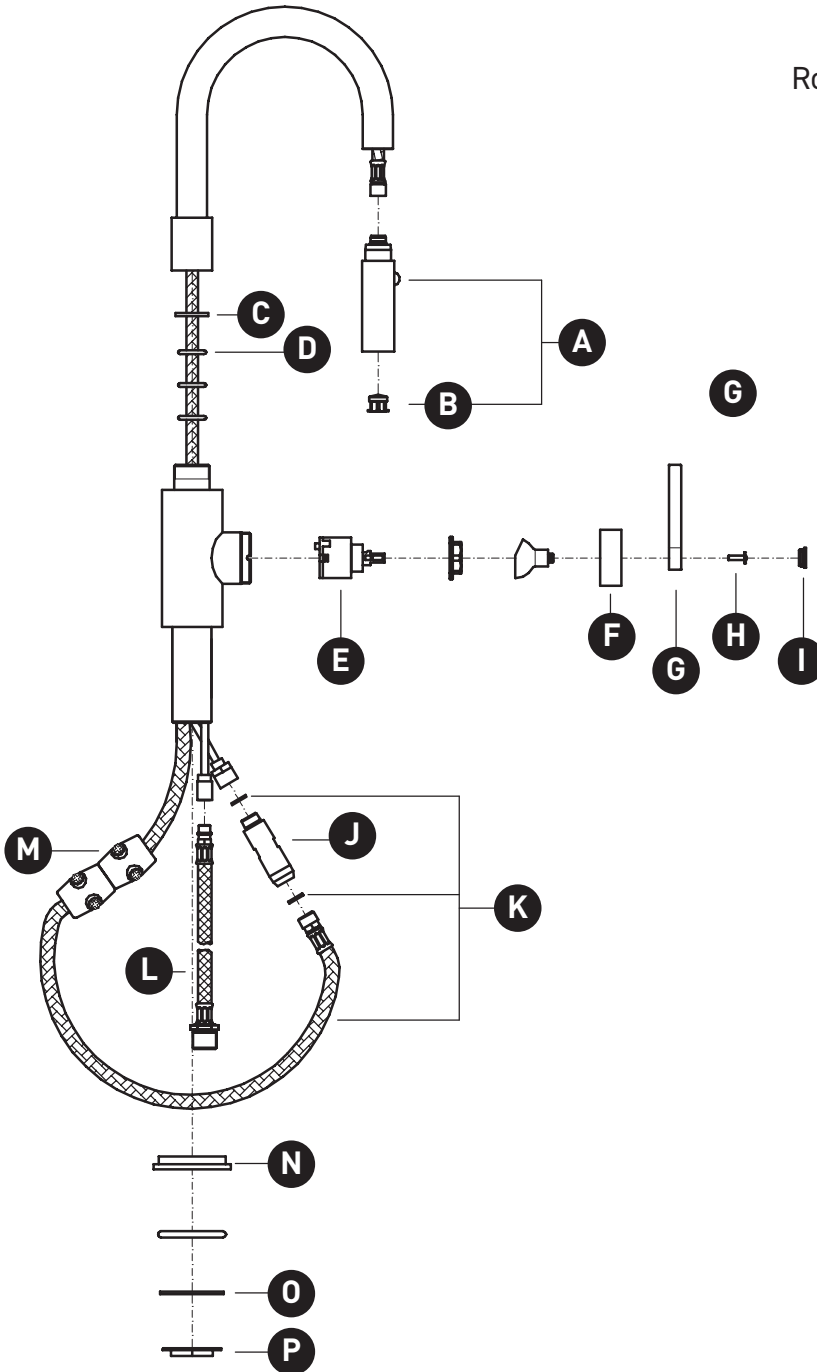

ORDER BY PART NUMBER

ILLUSTRATED PARTS

A3430S

Lombardia™ Pull-Down Bar/Food Prep Kitchen Faucet

ID	Kit Number	Finish
A	C7103A*	See below
B	C7103/3*	See below
C	C1451/5	N/A
D	C7586.64	N/A
E	C3009D35	N/A
F	C3430/6*	See below
G	C3430/7*	See below
H	C7549	N/A
I	C3430/8*	See below
J	C3420VAL	N/A
K	C7091NSF	N/A
L	C7089.12CSP (x2)	N/A
M	C7123P	N/A
N	C3430/9	N/A
O	C3410/8	N/A
P	C3410/7	N/A

ROHL

**VEUILLEZ EFFECTUER VOTRE COMMANDE
PAR NO DE RÉFÉRENCE**

ILLUSTRATIONS DES PIÈCES

A3430S

Robinet de cuisine de bar/préparation des aliments à tirette Lombardia™

ID	Référence du kit	Finition
A	C7103A*	Voir ci-dessous
B	C7103/3*	Voir ci-dessous
C	C1451/5	N/A
D	C7586.64	N/A
E	C3009D35	N/A
F	C3430/6*	Voir ci-dessous
G	C3430/7*	Voir ci-dessous
H	C7549	N/A
I	C3430/8*	Voir ci-dessous
J	C3420VAL	N/A
K	C7091NSF	N/A
L	C7089.12CSP (x2)	N/A
M	C7123P	N/A
N	C3430/9	N/A
O	C3410/8	N/A
P	C3410/7	N/A

ROHL

PEDIR POR NÚMERO DE REFERENCIA

PIEZAS ILUSTRADAS

A3430S

Grifo de cocina deslizable para barra/preparación de alimentos Lombardia™

ID	Referencia del kit	Acabado
A	C7103A*	Ver más abajo
B	C7103/3*	Ver más abajo
C	C1451/5	N/A
D	C7586.64	N/A
E	C3009D35	N/A
F	C3430/6*	Ver más abajo
G	C3430/7*	Ver más abajo
H	C7549	N/A
I	C3430/8*	Ver más abajo
J	C3420VAL	N/A
K	C7091NSF	N/A
L	C7089.12CSP (x2)	N/A
M	C7123P	N/A
N	C3430/9	N/A
O	C3410/8	N/A
P	C3410/7	N/A