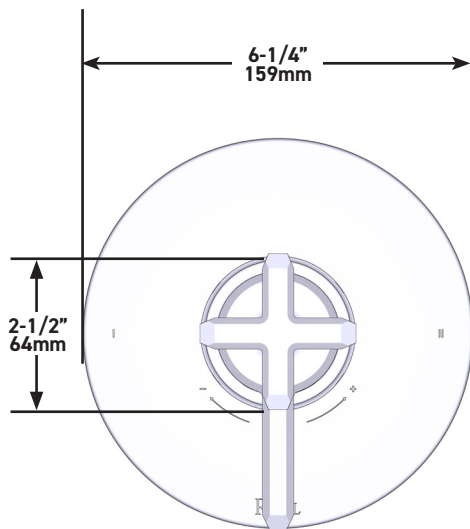

### Garniture de soupape thermostatique à équilibrage de pression de 1/2 po, à 2 fonctions (distinctes) Apothecary<sup>MC</sup>

MODÈLES : TAP44W1

UPC®

Pour la garantie ou des informations supplémentaires, contactez: