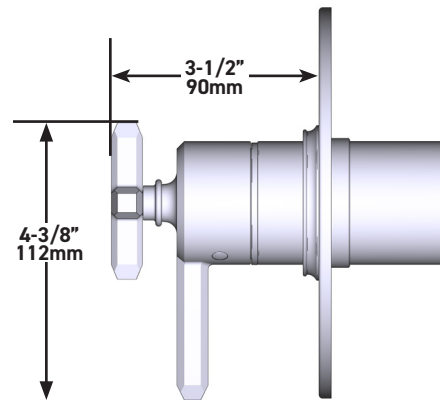

### Moldura Apothecary™ de equilibrio térmico y de presión de 1/2" con 2 funciones (Sin compartir)

MODELOS: TAP44W1

UPC®

Para garantía o información adicional, comuníquese con:

U.S.A.  
[houseofrohl.com/support](http://houseofrohl.com/support)  
1-800-777-9762