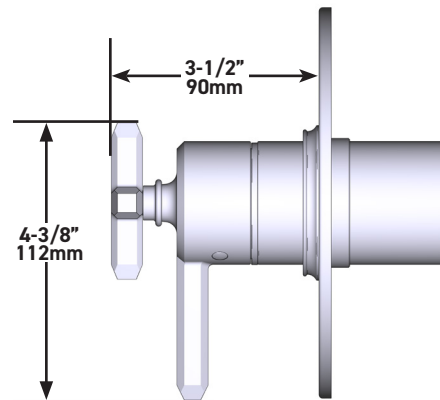

Pour la garantie ou des informations supplémentaires, contactez:

U.S.A.
houseofrohl.com/support
1-800-777-9762

QUÉBEC / MARITIMES / OUEST CANADIEN
houseofrohl.ca/support
1-866-473-8442

ONTARIO
houseofrohl.ca/support
1-800-287-5354

Riobel

PERRIN & ROWE
LONDON

victoria ⊕ albert®

ROHL