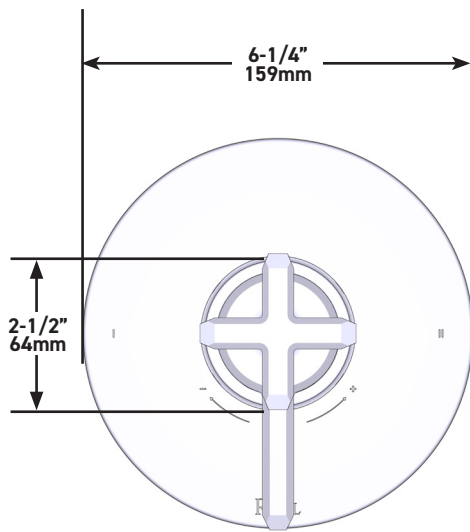

### Moldura Apothecary™ de equilibrio térmico y de presión de 1/2" con 2 funciones (Sin compartir)

MODELOS: TAP44W1

UPC®

Para garantía o información adicional, comuníquese con:

U.S.A.  
[houseofrohl.com/support](http://houseofrohl.com/support)  
1-800-777-9762