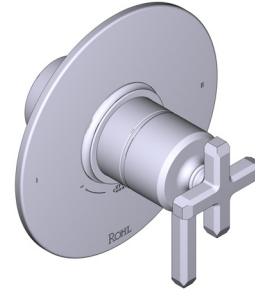

SPÉCIFICATIONS

DESCRIPTION

- Technologie de soupape brevetée et fonctionnalités thermostatique et d'équilibrage de pression
- Commandes de température et de débit
- 2 fonctions distinctes, aucune fonction partagée
- Soupape de plomberie brute vendue séparément
- Commander une soupape de plomberie brute thermostatique à équilibrage de pression no R23 pour procéder à l'installation complète
- La cartouche est expédiée avec la trousse de garniture no 0915
- Conforme aux normes de la CEC
- Trusses de rallonge disponibles : la trousse no EXT23KIT114 de 1 1/4 po et la trousse no EXT23KIT34 de 3/4 po

CARTOUCHE

- 0-915

CERTIFICATIONS

- ASME A112.18.1

GARANTIE

- La plupart des produits ou pièces comprend des «garanties limitées» contre les défauts de fabrication. Pour les clients des États-Unis : veuillez consulter houseofrohl.com/support; Pour les clients du Canada : veuillez consulter houseofrohl.ca/support pour connaître les conditions complètes de la garantie des produits et finis.

Garniture de soupape thermostatique à équilibrage de pression de 1/2 po, à 2 fonctions (distinctes) Apothecary^{MC}

MODÈLES : TAP44W1

UPC®