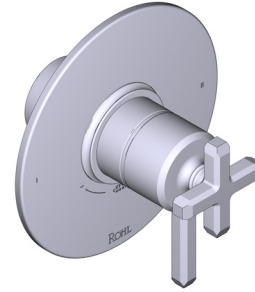

ESPECIFICACIONES

DESCRIPCIÓN

- Tecnología de válvula patentada con función termostática y de equilibrio de presión
- Control de temperatura y volumen
- 2 funciones exclusivas sin compartir entre las funciones
- La válvula empotrada se vende por separado
- Pida la válvula térmica y de equilibrio de presión R23 para completar la instalación
- El cartucho se envía con el juego de molduras 0915
- Cumple con las normas de la CEC
- Kits de extensión disponibles, EXT23KIT114 de 1 1/4" y EXT23KIT34 de 3/4"

CARTUCHO

- 0-915

ESTÁNDARES

- ASME A112.18.1

GARANTÍA

- La mayoría de los productos o piezas cuentan con "Garantías Limitadas" por defectos de fabricación. A los clientes en EE. UU. se les recomienda visitar houseofrohl.com/support y a los clientes en Canadá, houseofrohl.ca/support, para consultar las condiciones completas de la garantía de los productos y acabados.

Moldura Apothecary™ de equilibrio térmico y de presión de 1/2" con 2 funciones (Sin compartir)

MODELOS: TAP44W1

UPC®