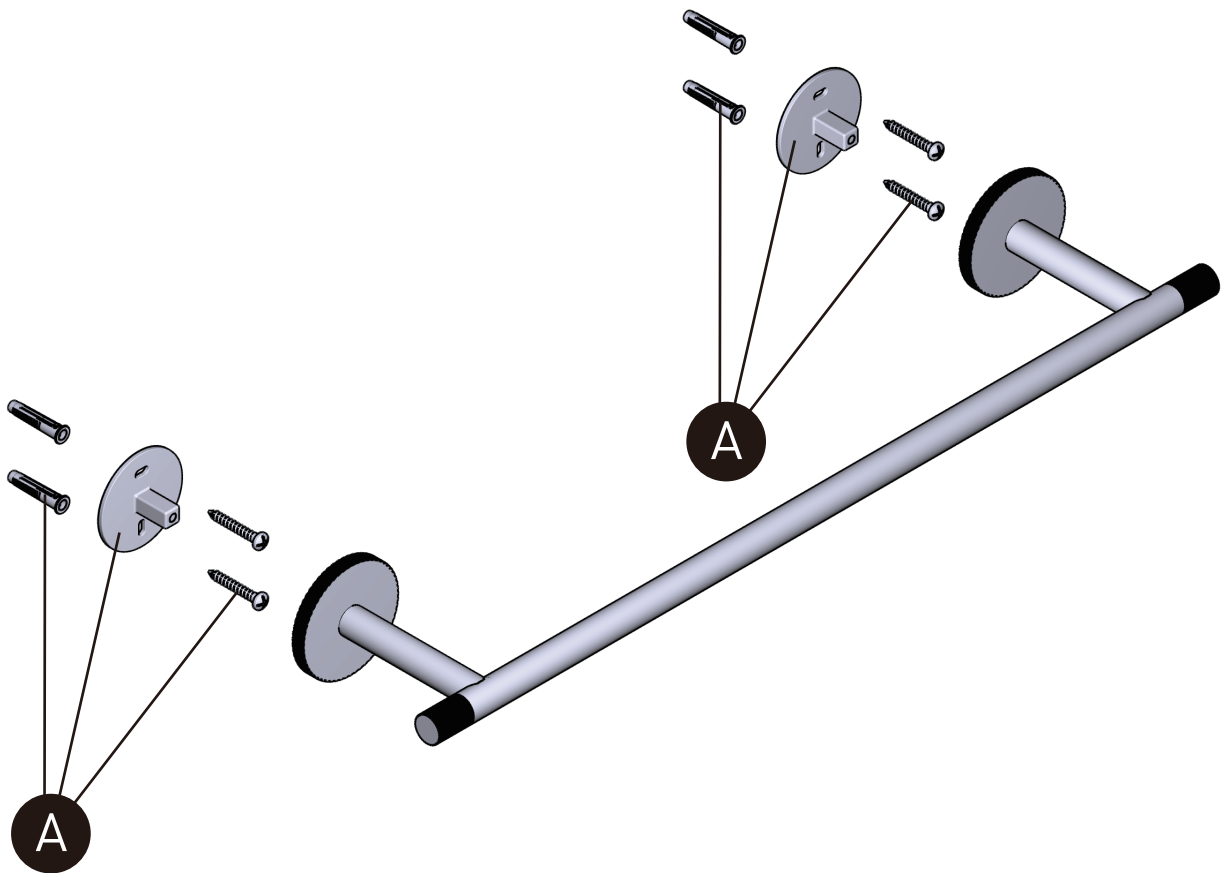

ORDER BY PART NUMBER

ILLUSTRATED PARTS

AM25WTB18 Series Amahle™ 18" Towel Bar

ID	Kit Number	Finish
A	N° 1 GHB513000 - N° 1 SHF521000	N/A

For warranty or additional information, contact:

U.S.A.
houseofrohl.com/support
1-800-777-9762

ILLUSTRATIONS DES PIÈCES

AM25WTB18 Série

Porte-serviettes de 18 po Amahle^{MC}

ID	Référence du kit	Finition
A	N° 1 GHB513000 - N° 1 SHF521000	N/A

Pour la garantie ou des informations supplémentaires, contactez:

ROHL

PEDIR POR NÚMERO DE REFERENCIA

PIEZAS ILUSTRADAS

AM25WTB18 Serie

Barra Amahle™ de 18" para toallas

ID	Referencia del kit	Acabado
A	Nº 1 GHB513000 - Nº 1 SHF521000	N/A

Para garantía o información adicional, comuníquese con: