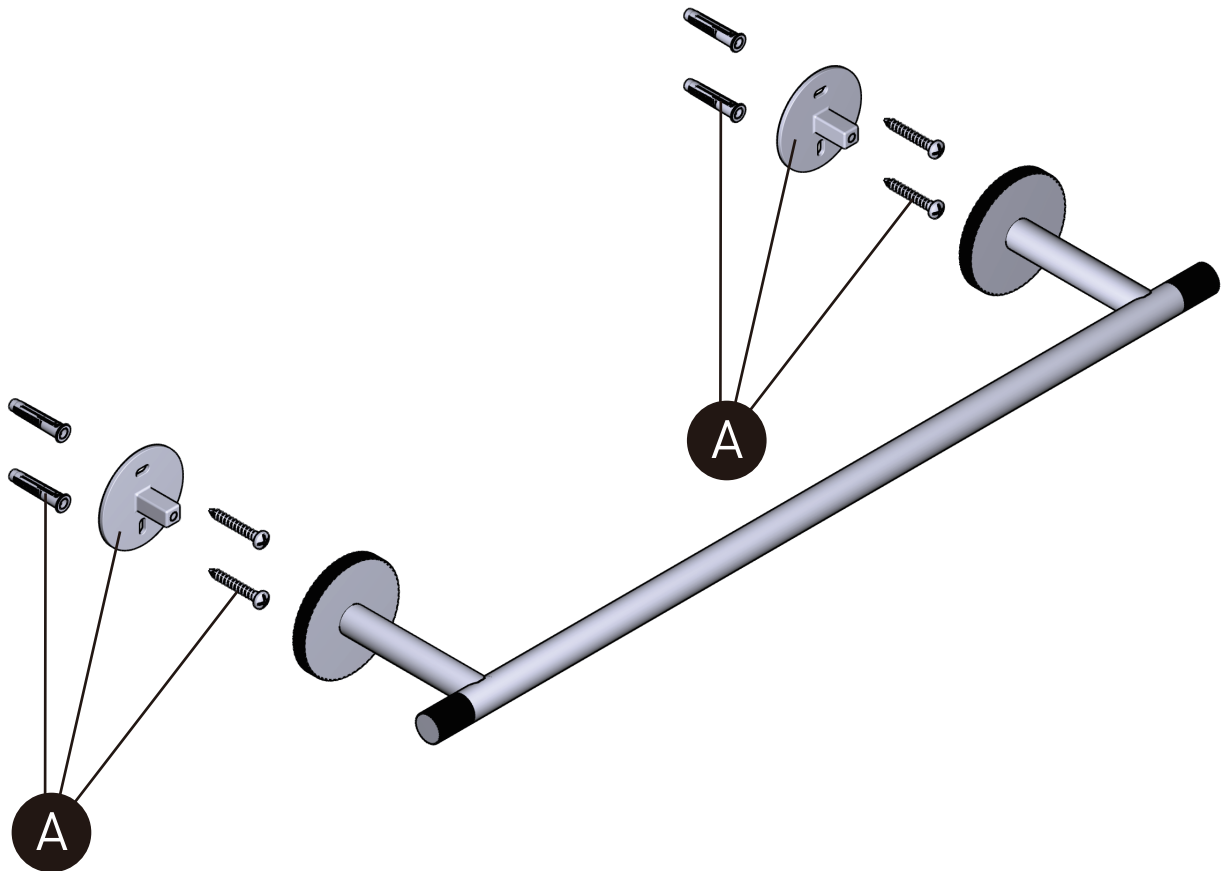

ORDER BY PART NUMBER

ILLUSTRATED PARTS

AM25WTB18 Series Amahle™ 18" Towel Bar

ID	Kit Number	Finish
A	N° 1 GHB513000 - N° 1 SHF521000	N/A

For warranty or additional information, contact:

U.S.A.
houseofrohl.com/support
1-800-777-9762

ILLUSTRATIONS DES PIÈCES

AM25WTB18 Série

Porte-serviettes de 18 po Amahle^{MC}

ID	Référence du kit	Finition
A	N° 1 GHB513000 - N° 1 SHF521000	N/A

Pour la garantie ou des informations supplémentaires, contactez:

ROHL

PEDIR POR NÚMERO DE REFERENCIA

PIEZAS ILUSTRADAS

AM25WTB18 Serie

Barra Amahle™ de 18" para toallas

ID	Referencia del kit	Acabado
A	Nº 1 GHB513000 - Nº 1 SHF521000	N/A

Para garantía o información adicional, comuníquese con: