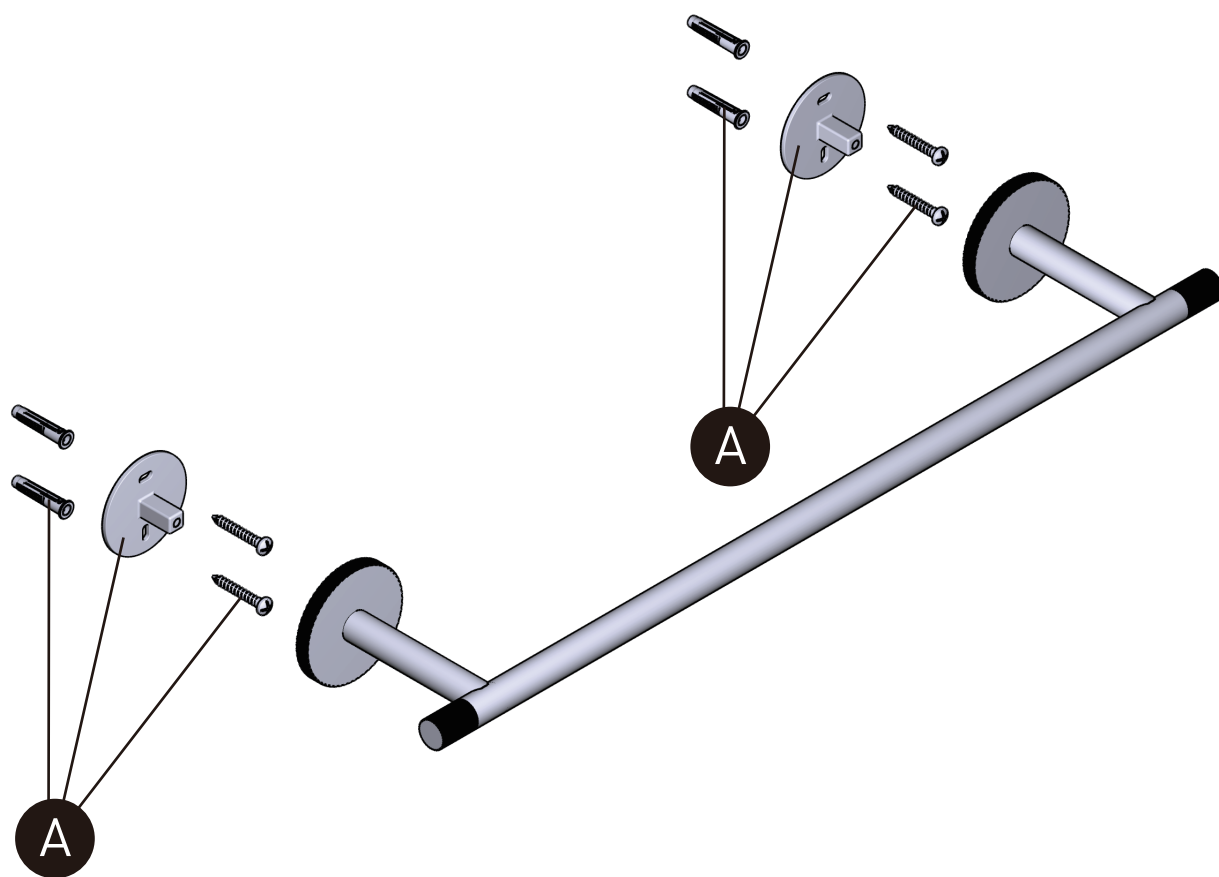

ROHL

PEDIR POR NÚMERO DE REFERENCIA

PIEZAS ILUSTRADAS

AM25WTB18 Serie

Barra Amahle™ de 18" para toallas

ID	Referencia del kit	Acabado
A	Nº 1 GHB513000 - Nº 1 SHF521000	N/A

Para garantía o información adicional, comuníquese con: