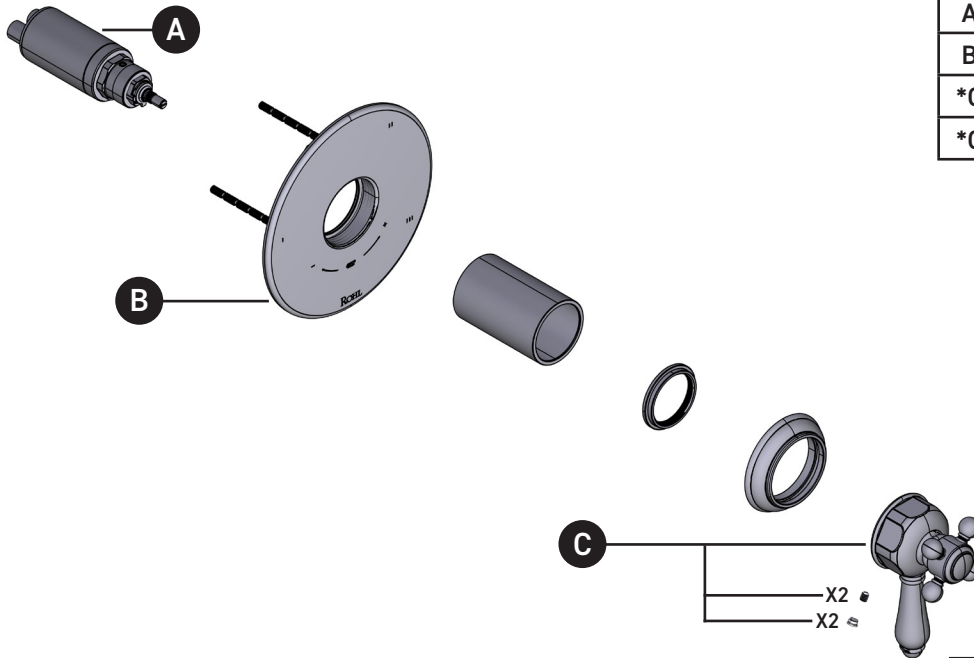

Moldura de equilibrio térmico y de presión de 1/2" con 3 funciones (Sin compartir)

ID	Référence du kit	Acabado
A	S0-944	N/A
B	S5-948	N/A
*C	S206567 (Metal)	Ver más abajo
*C	S207491 (Porcelana)	Ver más abajo