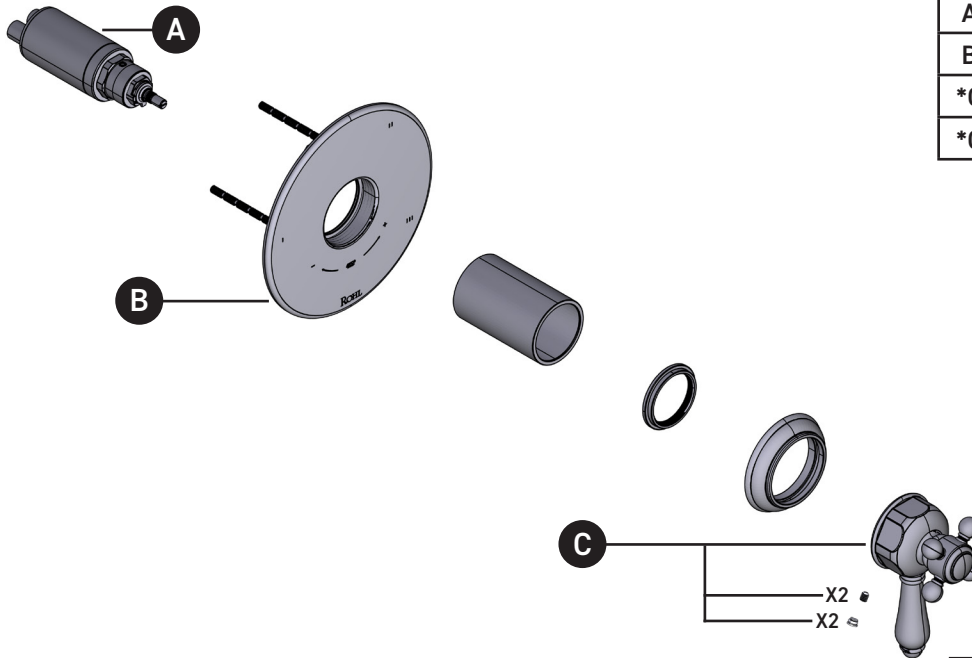

ILLUSTRATED PARTS

ORDER BY PART NUMBER

TTD47W1

1/2" Therm & Pressure
Balance Trim with 3 Functions (No Share)

ID	Kit Number	Finish
A	S0-944	N/A
B	S5-948	N/A
*C	S206567 (Metal)	See below
*C	S207491 (Porcelain)	See below

Garniture de soupape thermostatique à
équilibre de pression de 1/2 po, à 3
fonctions (distinctes)

ID	Référence du kit	Finition
A	S0-944	N/A
B	S5-948	N/A
*C	S206567 (Métal)	Voir ci-dessous
*C	S207491 (Porcelaine)	Voir ci-dessous