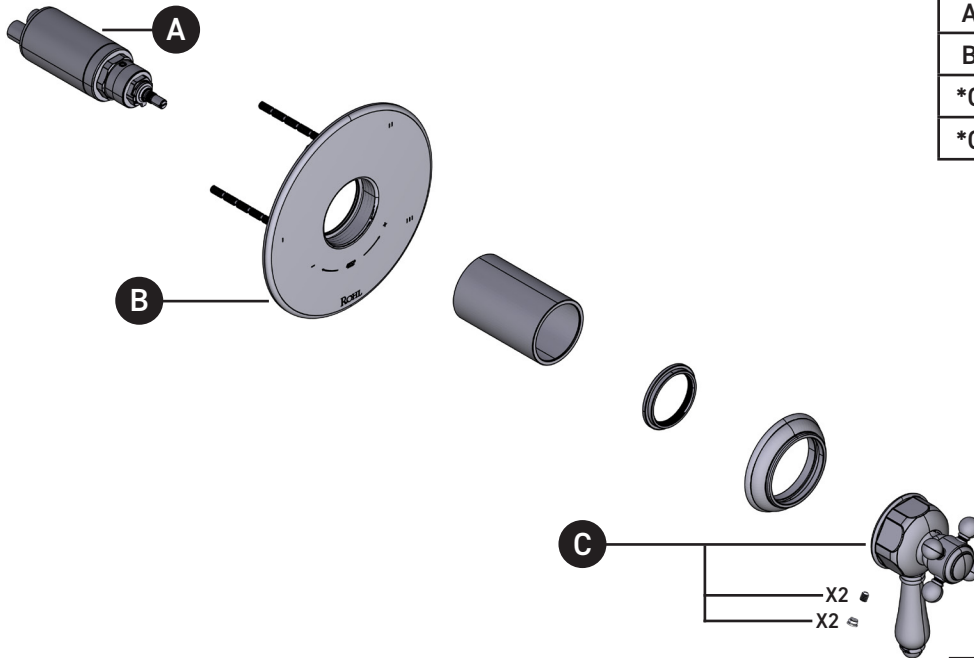

ILLUSTRATED PARTS

ORDER BY PART NUMBER

TTD47W1

1/2" Therm & Pressure
Balance Trim with 3 Functions (No Share)

ID	Kit Number	Finish
A	S0-944	N/A
B	S5-948	N/A
*C	S206567 (Metal)	See below
*C	S207491 (Porcelain)	See below

Garniture de soupape thermostatique à
équilibre de pression de 1/2 po, à 3
fonctions (distinctes)

ID	Référence du kit	Finition
A	S0-944	N/A
B	S5-948	N/A
*C	S206567 (Métal)	Voir ci-dessous
*C	S207491 (Porcelaine)	Voir ci-dessous