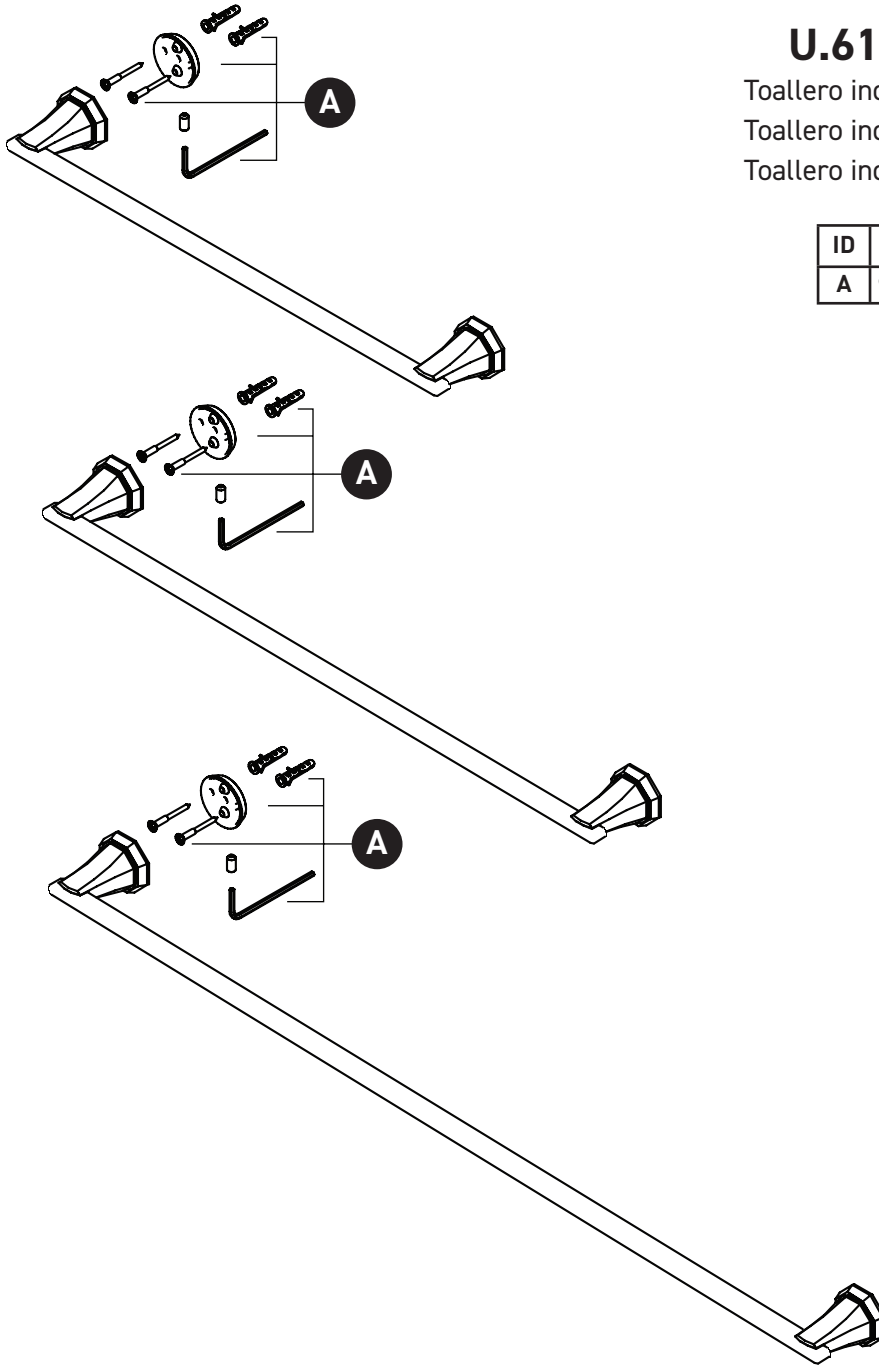

ROHL

**PEDIR POR NÚMERO DE REFERENCIA**

# PIEZAS ILUSTRADAS

**U.6140 U.6141 U.6142**

Toallero individual de 18 pulgadas Deco™

Toallero individual de 24 pulgadas Deco™

Toallero individual de 30 pulgadas Deco™

ID	Referencia del kit	Acabado
A	9.18545	N/A